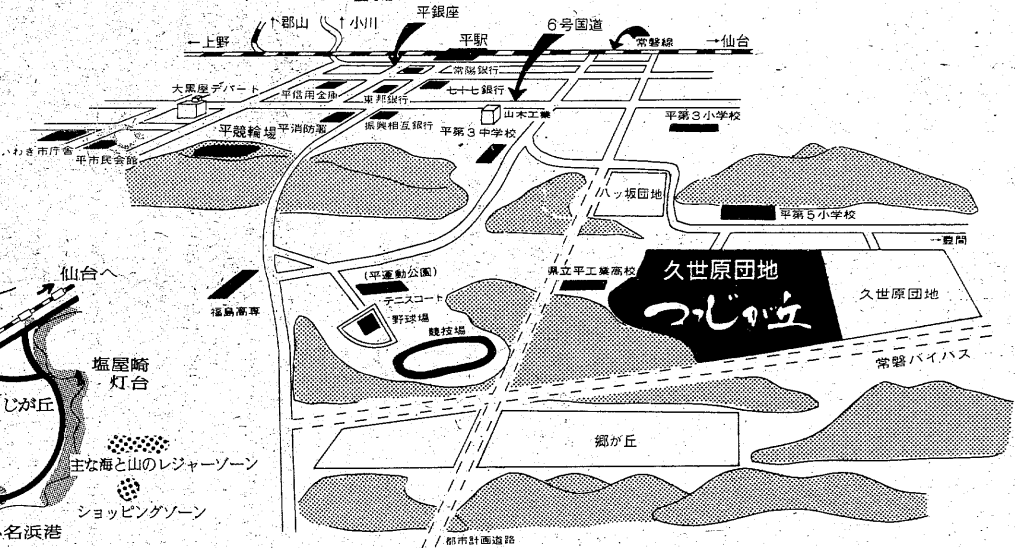

私の新しい故郷《コミュニティ》

久世原団地

つつじが丘

●開発許可番号
福島県指令(都)381号

いわきの花

つつじが丘と名づけられた誇り高いコミュニティ《新しい故郷》です。

久世原団地内(第3期工事)は、ほんとうのゆたかな故郷にしてくださいる人々のまち…

私たちは人間としての個人から出発して家族があり、隣人、社会、そして自然とそのつながりを広げて、一つのコミュニティを創り上げて行きます。そのコミュニティは、私たちの故郷として、ゆたかで幸せも広がって行く所、私たちの歴史が刻まれて行く所です。

つつじが丘は新しい故郷を……ゆたかなコミュニティを……の願いのもとに創られております。人間と人間のおつき合いは、そこに住む人によって創られます。

私たちが心をこめて創って行く「つつじが丘」は、ほんとうのゆたかな故郷にし、てくださる人々のまち……新しい故郷《コミュニティ》に育って行くことでしょう。

つつじが丘 概要

(価格については国土法による申請手続き中)

- ■土地価格・最低3,321,000円(1区画)～最高5,886,000円(1区画)
- ■最高価格帯・4,000,000円台(61区画)
- ■当社販売区画数・388区画
  99,089㎡
- ■今回販売区画数・88区画
  22,418㎡
- ■土地面積・最低193㎡(1区画)～最高312㎡(1区画)
- ■所在地・福島県いわき市平下荒川字久世原ほか
- ■地目・建ぺい率・宅地・第一種住居専用
  地域・建ぺい率4割、容積率6割

- ■設備施設/道路12m～6m全面アスファルト舗装、道路宅地法面は大谷石又はスプリットブロック積み張り芝、公園2か所、電気(東北電力)、水道(いわき市公営水道)集中浄化システム、消火栓22か所
- ■交通/平駅前から常磐交通バス豊間廻り小名浜行、飯野住宅前(平5小前)(約6分)下車徒歩約5分、中山新棚(久世原団地入り口)(7分)下車徒歩約5分
- ■学校/いなり第2幼稚園約1,500m
  いわき市立平第5小学校約500m
  いわき市立平第3中学校約1,500m
- ■価格有効期限/昭和50年9月30日

心の豊かさも計算に入れたいきいき設計です。

- ●色あざやか、花の舗道
  左右に1メートルの舗道のついた8メートル幅のメインストリートには、桜の並木が植えられます。美しい花と新鮮な緑で、街はいきいきと彩られます。
- ●のびのび遊べる公園
  南端には公園が造られます。この公園は、ワンパクくんにとっては天国と同じ。一日ごとに成長されるお子様が自由に安心して活躍できる広場です。
- ●明かるく安全な夜
  40Wの水銀街路灯が、街のすみずみまで照らし出します。美しく明かるい街路灯が星空に映えて、夜のつつじが丘を浮かび上がらせます。
- ●すみずみまでゆきとどいた配慮
  宅地の縁取りは、人造ブロック積。安全と美しさ考えた設計となっています。又下水は、集中浄化方式を採用いたしました。
- ●電話もすぐ引ける様になっております。

お問い合わせは……
大黒屋商事(株)不動産部
☎ 23-1111 内線249

●詳しいご相談・お問い合わせは、お電話お願い致します。早急に係員がお伺い、ご説明申し上げます。

家

住宅も販売致します。(第1期)

ダイコクヤは「つつじが丘」にふさわしい住みよい豊かな生活空間が息づいている「ぜいたく設計」レディメイド住宅も建築販売致します。

総販売代理

●宅地建物取引業 福島県知事(1)666号

大黒屋商事株式会社

いわき市平字中町15番23-1111内線249

売主 **秋山開発株式会社**

仙台市I番町2丁目8番21号☎0222(22)9349

●宅地建物取引業 福島県知事(2)第206号

売主 **山木都市開発株式会社**

いわき市平字正内町48の1☎23-1664

●建設業者登録 特47(7104)号

施工 **山木工業株式会社**

いわき市平字正内町48の1☎23-1301

ぜひ一度、現地をごらん下さいませ。