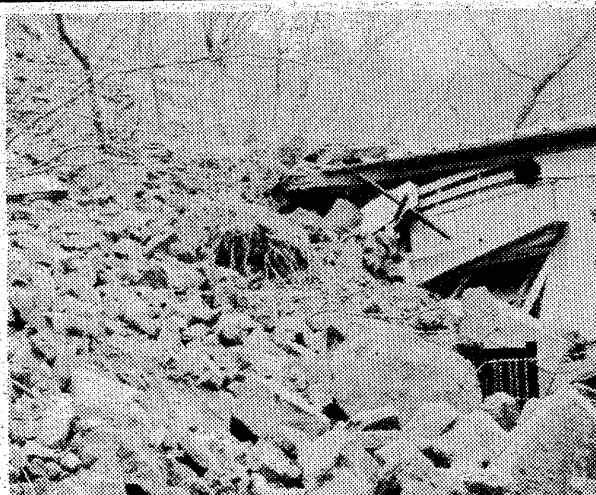

長雨に備えて

ガケ崩れシーズンに警告

危険住宅が257戸も 市の調べ

補助制度活用呼びかける

うとうといツユ空が続いており、長雨によるガケ崩れ事故が心配されている。いわき市内では今年に入ってから五カ所、六件の崩落事故が発生、さいわい人命に被害はなかったものの、住宅四戸が全壊し、半壊している。市の調べによると市内のガケ地帯危険住宅は二百五十七戸(五月二十日現在)。県や市では人命と財産を守るため、崩落防止や住宅移転の補助制度を活用してほしいと該当者に呼びかけている。

また、これと並行して市が実施しているガケ地帯危険住宅移転事業の利用者は四十八戸、五十年三月のあわせて五戸、この制度は移転新築などに要する費用の一部を三分の一、県、市それぞれ四分の一割合で補助するもので、点検しているために急傾斜地

【三月末に発生した常磐・傾城ガケ崩れ事故現場】

外国船が当て逃げ

二十四日午後十時四十分ごろ、四倉沖東北十四度の海上で、南下中の茨城県那珂湊、笹島漁業の漁船「カツオ一本釣」が、磯崎丸(五五五)と磯崎丸(五五五)の二隻に衝突した。磯崎丸(五五五)の船長が、衝突した漁船の船長に「お前さんの船が、お前さんの船に当たった」といって逃げた。磯崎丸(五五五)の船長は、衝突した漁船の船長を捕まえて、磯崎丸(五五五)の船に連れて行った。磯崎丸(五五五)の船長は、衝突した漁船の船長を捕まえて、磯崎丸(五五五)の船に連れて行った。

やまなないデツキ乗車

女高生、転落してケガ

二十四日午後五時十四分ごろ、いわき市常磐本町地内の常磐線、いわき駅から同列車に乗車、車内内郷、湯本駅間で、同市勿来町産の女子高生(一六)が、二階目のデッキから落下した。同市勿来町産の女子高生(一六)が、二階目のデッキから落下した。同市勿来町産の女子高生(一六)が、二階目のデッキから落下した。

女性の敵3人が有罪

福島地裁いわき支部の島山部判事、裁判長は二十五日午前、いわき市好間町川中子字古川九一、大工鈴木公一(三三)、東京都立川市羽衣町二丁目二〇一三、同大五郎(三三)、同江東区亀井戸四丁目三、同木嶋信(三三)に、強姦未遂、強姦事件で、それぞれ懲役三年、求刑二年、執行猶予三年の判決を言い渡した。

道夫君が寄付

平字下川原五〇、平三小二年藤崎道夫君(一三)は二十三日午後、市社会福祉事務所を訪れ、「困っている人へ現金三万円を寄付した。このお金は、落とし主が見つからず返付された千円、小遣いの千円を合わせたもの。」

万円を寄付

いわき市内郷坂町坂宮一〇八、いわき市役所収納課勤務山崎康平さん(一八)は十八日、市社会福祉事務所を訪れ「乳幼児を世話している保育所へ」と二十万円を寄付した。

昨夜、四倉沖でカツオ船と

康相談を受け付ける。先月十五日に山崎さんの長女が生まれたが、未熟児だったため、四月四日に手当てのいもなく短い。

合唱輪唱披露

常磐支部小学校音楽祭、常磐支部小学校音楽祭は十二日(同日)午後九時から、常磐市民会館、開かれた。

交通事故

発生 死者 傷者
中央署 5件 1人 4人
夕東署 1件 0人 1人
夕南署 0件 0人 0人
(24日・県警交通企画課調べ)

交通事故

同事務所では二十三日午後、山崎さんに感謝状を贈るとともに、二十万円を、高坂など六保育所に配分、積み木やスベリ台などの遊具を購入することになっている。

チャリティー

小島青年会が寄付。同事務所では二十三日午後、山崎さんに感謝状を贈るとともに、二十万円を、高坂など六保育所に配分、積み木やスベリ台などの遊具を購入することになっている。

で益金四万円

いわき市内郷の小島青年会(加藤会長、三十四人)は二十四日午後、同市社会福祉事務所を訪れ「交通遺児のために役立てて下さい」と現金四万二千五百五十四円を寄付した。

英文タイ

いわき市社会福祉事務所長に寄付する小島青年会の代表者。同事務所では二十三日午後、山崎さんに感謝状を贈るとともに、二十万円を、高坂など六保育所に配分、積み木やスベリ台などの遊具を購入することになっている。

植田保育

市立植田保育所落成式(山野辺信男所長、百二十一人)の落成式は二十八日午後一時から同所遊戯室で行われた。

川前移動

いわき市川前支所市民相談は、十六日午前十一時から正まで志田名公民館、午後一時から三時まで、高部公民館で移動市民相談を行う。

長橋給油所 新装 開店

高速洗車 近日予定

開店記念 大特価 サービス!

- ●ヨコハマタイヤ ●カーアクセサリー
- ●カークーラー 等 大特価で御奉仕

◎この機会をお見逃しなく是非御来店下さい

シェル石油株式会社 特約店

合資会社 佐野屋商店

代表社員 佐藤 亮

長橋店 いわき市内郷 ☎(0246) 1576
本店 いわき市平 ☎(0246) 8752
木戸店 双葉郡檜葉町 ☎(024025) 2161

期間中ガソリン満タンお買い上げの方に 空くじなしの楽しいプレゼントもごさいます

福島日産 6号国道 仙台 水戸 中央警察署 尾子橋 カスタム