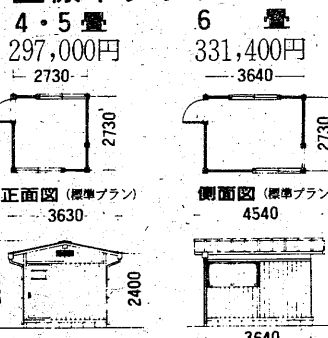

夢がいっぱい ぼくの部屋

—詳細はお電話戴ければ
早速参上いたします—

限りない可能性を秘めた
お子様に
より良い環境を
プレゼントされては
いかが?
●日本の気候風土にマッチ
した完全木造作りです
●短時間で施工でき
居住性・耐震性抜群です
●押入れ・トイレ等
変更工事も可能です
●窓・出入口等は
ご希望の位置に
取り付け可能です
●4・5畳より12畳まで
7種類のタイプから
お選び下さい

標準プラン