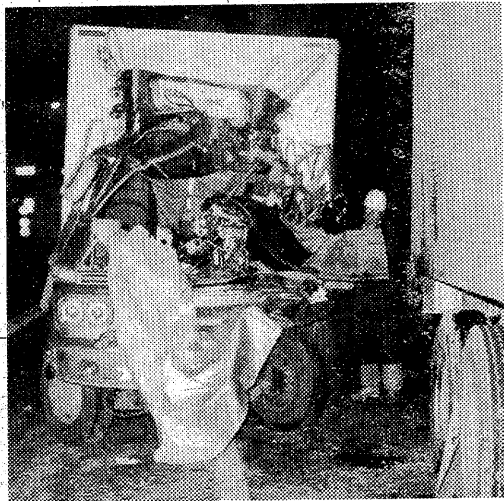

バス通生以外では、父兄がマイカーで送り迎えしており、北茨城、夜ノ森、小野町といった遠距離では、父兄の協力だけが頼り。この登校努力の中で、茨城県大津浦や双葉郡や森などの通学生は往復千円から千三百円ものバス賃を臨時支出、これが三日間も続けば、五千円にもなるものもあつている。

ガンバローを三唱

国労が春闘決起集会

国鉄労組水戸地本福島支部（斎藤勝雄委員長、二千人）は春闘決起集会を七日午後五時半から同支部前で開き、平倉貨車区分会、同車区分会、同駅区分会など七つの分会が約五百人が集まった。労働歌を歌った後、同地本飯高秀四郎委員長が「政府、当局の姿勢が固い中、今春闘の決着をつけるため本年半から乗務員が先頭を切つてストに入ら、明朝半上げ、ガンバローを三唱、氣勢を上げた。」

【国労の春闘決起集会】

県教組も29分スト 9・10両日

県教員組合いわき支部、新妻支部長、千七百人は九、十の両日、いわき市内小・中学校の三分の二が勤務時間に二十九分以内でストを行った。同支部では最低四万円以上の賃金引き上げの学校給食、学用品

二重追突で三人死傷

靴をはこうとわき見

八日前一時五分ごろ、いわき市平字第一二〇二の国道交差点で、赤信号のため停止していた埼玉重工業のトラックと、二重追突した。トラックは追突したトラックの横を走り抜けた。追突したトラックの運転手は死亡、乗客二人も重傷を負った。追突したトラックの運転手は「靴をはこうとわき見していた」と供述した。

架線に感電、学童重体

高坂 四列車運休、バス輸送

七日午後六時四十分ごろ、いわき市内高坂町内の国鉄いわき駅貨物駅構内にかかると高坂入道橋の上から、二万ボルトの電線に接触した。接触した電線は、高坂小学校の児童が感電し、重体となった。この事故で四本の架線がショートし、午後六時四十分平蔵の普通列車など合わせて四本が運休、湯水、泉、勿来の各駅で立ち往生したため、国鉄では八台のバスをチャーターし、合わせて七百八の乗客を代替輸送した。事故発生と同時に平蔵力区員八人が出て復旧作業を行った結果、同線は二時間十分後に復旧した。重体の児童は母からヘルプの買入れを頼まれ、自宅に帰る途中だった。

道交法違反の熊谷に実刑

福島地裁いわき支部の裁判官は八日前、いわき市小名浜町三ノ丁一、警察官が職務執行中、上道交法違反で懲罰一年、実刑判決を言い渡した。判決によると熊谷は四十八年六月三日午後六時十分ごろ、同市三ノ丁下市道竹ノ内、九四地内四号国道で、ライトバンを運

【前部を大破した冷凍車】の中心に木内さんが閉じ込められた。

転、時速約八十キロの車を追い越そうとしたが、前の車もさらに前車に追いつき、追いついたため、三台が横並びで進行。対向車を発見した熊谷は左にハンドルを切る一方、急ブレーキをかけ、おろから路面が濡れていたため、道交法違反で懲罰一年、実刑判決を言い渡した。判決によると熊谷は四十八年六月三日午後六時十分ごろ、同市三ノ丁下市道竹ノ内、九四地内四号国道で、ライトバンを運

（五時三十分）を、約二・五キロのスピードで飛ばし、首の骨を折るまで、即死させた。ア号の解 九日午後一時半、小名浜海上から小名浜海上保安部で、ア号の解体説明が行われた。

3億のダイヤ

いわき市平の大黒屋デパートでは、エリサベ女王陛下の来日を記念して、あす九日から十日までの三日間、市民会館特設展示場で第九回宝石フェアを開く。会場は大会議室と結核病舎を開放し、ここに三億円もするダイヤの指輪からアクセサリーまで、総額二十五億円、約二万五千点が展示される。

などを試食

臨海、油流出から一カ月、休漁して以来、小浜、小名浜、江名などを試食した。