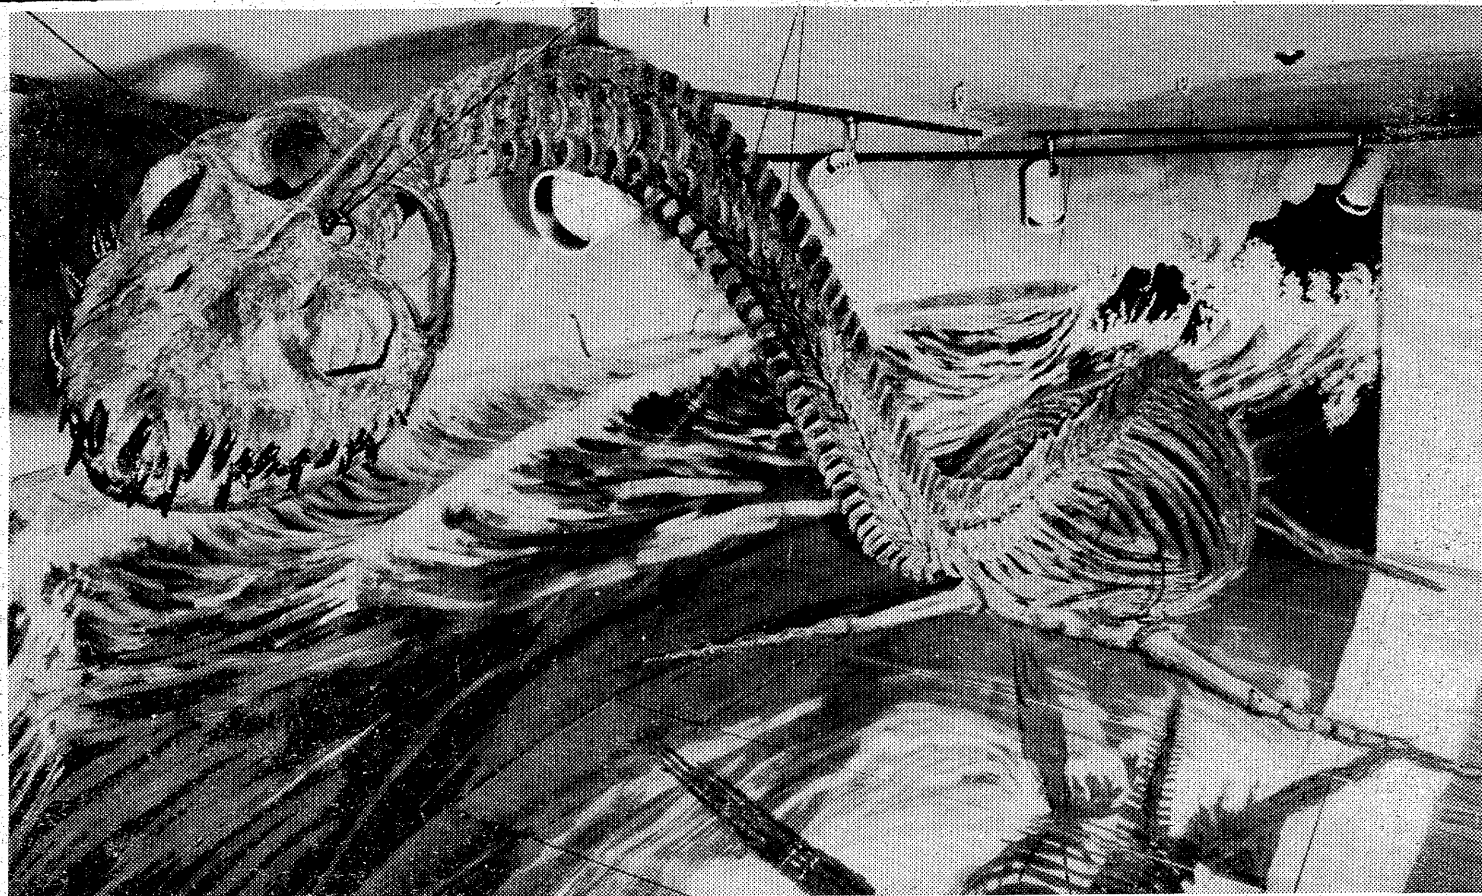

カメラアイ

復元された「フタバズキリュウ」

市文化センターに展示

全長8.5メートルの「フタバズキリュウ」の骨格。長い首、鋭い歯、オール状のひれ足、大きくへん平な胸骨、腰の骨の発達は、この恐竜が肉食で、水面をモーターボートのよう

に泳ぎまわって、長い首で自由自在に獲物をとらえていたものと思われる。

五月二日にオープンしたいわき市文化センターに、世界的にも珍しい海の恐竜「フタバズキリュウ」の完全復元された骨格が展示され、大きな話題になっている。

これは昭和四十二年、当時平工二年生の鈴木直さんが同市大久町板木沢を流れる大久川の岸にわずかな部分の骨をさがして、恐竜の骨格を発見。二年がかりで頭骨、せき椎骨、ろっ骨、胸骨、前足骨、後足など世界でも初めて完全な形で発掘された。

このフタバズキリュウは、まさにこの種類にも属さない新属新種で、発見者の名をとり「フタバズキリュウ」と名付けられ、東京の国立科学博物館で専門家の手により完全に復元、あらゆる点を研究した。そしてこの恐竜は肉食で水中より水上をすべるように泳ぎまわって長い首で獲物をとらえていたと想像されている。