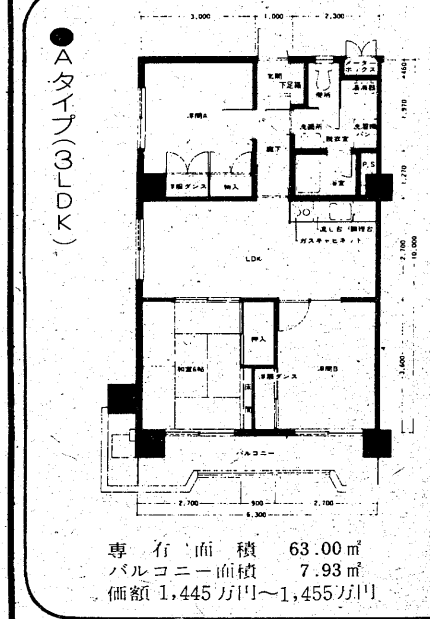

本格的分譲マンション (5階～10階)
●当期間内お申し込み契約なされた方にはブッシュホン (電話機) 1台を含み50万円相当の家具・調度品を特別進呈いたします
●お申し込み金10万円と印鑑をご用意ください (期間外でもご案内いたしておりますのでお気軽にお申し付けください)
Cタイプ 専有面積 48.00㎡ パルコニ一面積 6.16㎡ 1,100万円 (1戸)
Dタイプ 専有面積 63.00㎡ パルコニ一面積 7.93㎡ 1,510万円 (1戸)