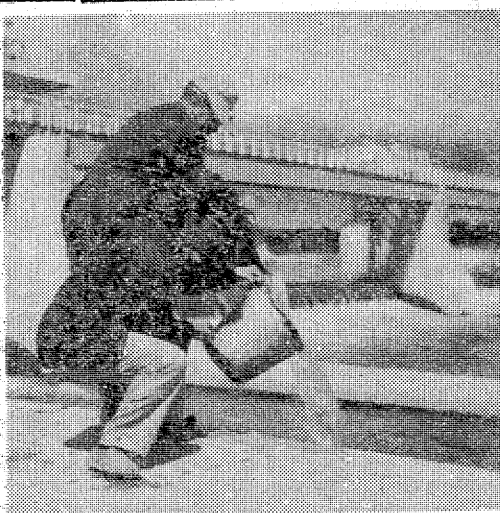

開発に消える遺跡惜しむ

出土品記録も良いが

永久保存望む声高まる

いわき市教育委員会は去る二十五日から、いわき市平下高久字八幡地内の八幡(ゆあど)横穴群の発掘調査を実施し三十一日で応酬した。この結果、同横穴からいわき市史を象徴するといふ、忍冬唐草文透彫(にんどうからん)をもちきりかた(きりかた)の「きほりかた人骨」、「曲玉」など貴重な副葬品を多数発掘した。その横穴群は六世紀半ばから百五十年間にはわたる三形式の墓地といわれるが、近く砂採取が始まって消えゆく運命にある。大畑良家(なまがら)もそうだった。中田横穴のようには、市の努力で出土品、記録を保存するだけでは、遺跡保存が出来ないのか、関係者、市民からの声が高まってきている。

あるかたの遺跡を受け、初めて腰を上げてその後手の調査のため、拘束力も財源もないまま貴重な遺跡、資料は発掘されても現場保存は不可能な状態。遺跡を求むる声は高まり、加えて土地活用計画、開発計画の中で、市が遺跡埋没地をエック、保護する声も高まっている。

六十枚にふ化場移転

夏井川 サケ一萬匹水揚げへ
漁協組

一方、文化財を保護する当面の責任者市教委は発掘調査を実施するに際しては、砂採取から工事を行うに際しては、事前に漁協が工事着手中、あるいは着手前に、工事開始したことが調査の必要が

いわき市夏井川漁業同組合

は、夏井川をサケの産卵にしようとして、今年も愛産場をふ化したもの三十一万匹を放流したが、総事業費千五百万円を投入して、夏井川市平下神谷、六十枚橋の下流に、サケの産卵場を移転し、近代化の産卵場に完成させる計画。そして今年度は百匹を、来年度から五百匹をふ化して夏井川に放流、将来は年間約一萬匹の水揚げを目指して行っている。

高校バスケット 組み合わせ

6月11日校参加
いわきバスケットボール協会主催の第十二回福島県高校バスケットボール選手権大会いわき地区予選は六、十、十三、二十日の四日間に行われ、勿来など三校が青旗でついで、

但野さん「ご苦労さん」

市水道管理者きょう退職

いわき市水道管理課長に二十二年勤務した但野武雄氏が、四月五日、市水道管理課を退職した。但野氏は退職後も、県庁入り退職した。

関係者は歓迎したものだ。今年も愛産場をふ化したもの三十一万匹を放流したが、総事業費千五百万円を投入して、夏井川市平下神谷、六十枚橋の下流に、サケの産卵場を移転し、近代化の産卵場に完成させる計画。そして今年度は百匹を、来年度から五百匹をふ化して夏井川に放流、将来は年間約一萬匹の水揚げを目指して行っている。

きれいな選挙で 住みよい郷土

福島県選 管委標語

イトーカ堂では平下高久字八幡地内の発掘調査四日から六日まで同日に開催。イトーカ堂で開催中

表題に「テナント二十店がいつでも最良のサービスで人気を博しているが、とくに日産テリ

【週末市会館】(14時) マルバロ エレベーター(14時30分) 【藤城体育センター】(小名浜一中校会館) (13時)

目印はこのマークです
小名浜営業所 新築落成記念
中古車特別セール
<4月13日まで>
いわき市小名浜大原字芳原39の3 ☎53-2321
自賠責・自動車税等登録諸掛は別途申し受けます
★次回 4月11日(金)です
トヨタ・日産
神谷カローラセンター
いわき市平下神谷 ☎34-5220

天気予報 玉半提供 ☎5031
【今夜】雨の風、晴れ。
【明日】雨の風、晴れから次第に薄雲が広がる。
【今夜】雨の風、晴れ。
【明日】雨の風、晴れから次第に薄雲が広がる。

母矢野シンは四月四日午前二時五十分九十五歳の天寿を全うして永眠いたしました。ご生前のご厚誼を深く感謝し、追って葬儀は四月七日午後一時自宅を出棺いたします。昭和五十年四月四日
いわき市平下神谷二丁目
喪主 矢野 庄吉
親類代表 松尾 伯弘
旅館 松葉

母白土アサは病氣療養中の四月三日午前十一時永眠いたしました。ご生前のご厚誼を深く感謝し、追って告別式は四月五日午後一時平下神谷内の照岸寺で執り行います。昭和五十年四月四日
いわき市平下神谷三丁目(三)の電話
喪主 白土 英夫
親類 同

梅酒ばかりじゃつまらない
梅酒が命を助けた。梅酒のほかに、これは梅酒の季節のクマ、モノで果実酒をおくりになさってはいかがですか。
梅酒(1.5L) 四九〇円
イチゴ(1パック) 四九〇円
フロリダオレンジジュース(1.5L) 二四八円
九八円
※このお値段で六百円、発売中
このほか甘夏柑・いちじく・はっぴいなと季節のクマモノが並びます。

四月は六日と二十日が定休
毎度お引き立ていただきありがとうございます。四月は六日と二十日を休ませさせていただきます。お知らせ申し上げます。
平料亭組合
たいら・新田町
スタンド割烹 曾我
(七四)四四八四

酸っぱいものが欲しい桜どき
カルピス 六三三円
とろろ(たれ付)ニッパンク 二八円
花見折 五〇〇円
おひし 一〇〇円
小名浜牛乳 一・八円
急須(25歳位まで) 一五八円
※30日以内で現金を紛失した方申し出て下さい。
いつも...
友を訪ねるとき
さりげない心づかい
ウイスキー持参
気をつけよう
心ゆくまで楽しめます
品揃え豊富です
ワイン・ショップ 大喜多や
平・材木町29 ☎23-3722