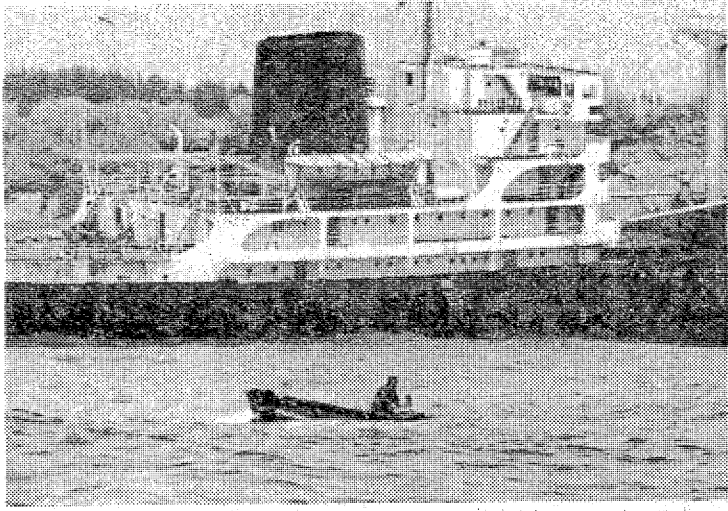

油の抜き取りは12日から

汚染の恐れ ヒヤヒヤ

座礁船 一時は航行を禁止

三崎公園の磯を座礁してから五日目の「アサリ」は油を流し始め、待機していた小笠原海軍保安部、三洋海運らは処理剤三百八十リットルを散布する一方、港内への流入を防ぐため、座礁船から九百メートル離れた三崎防波堤の間に百メートルにわたってオイルフェンスを張って、船舶の出入りを禁止した。幸い油の処理活動が予想以上に効果を上げたため、船内からの流出が止まったと、十一日朝、オイルフェンスを除去した。

小笠原海軍保安部の調べでは、五〇リットルを東京から送り出した油は「アサリ」の二番タック(重油四百リットル)がキレツでこぼれ出ていることがわかった。

一方、待たれていた積載燃料重油二百四十五トンの抜き取り契約は、十日午後四時に船内協同作業カンパニー(サルスベリ社)の間で交わされ、サルスベリ社が油抜き取り専用船に「龍丸(一三〇)」と、抜き取り油を詰める

油抜き取りのメドがついて、ホッとしたもの、採掘組員ら漁業関係者は、漁民の手は油を防ぐなどどうしようもない、油が流出してから抜き取りをするのは、やはり逆ではないのか、と、批判的だ。抜き取り作業を待つ海中の被害調査に入る構えだ。

【人命の油処理剤の散布】
四十トンの重油を扱う不気味な座礁船】

水槽工事中に 下敷き重傷

コンクリートパネル崩れる
十一日午前十時ごろ、いわき市内高野町内野の地区内、高野地区内野

普通乗用車を盗んでドライブを暴走していた少女二人を含む六人の少年少女たちが、十日夜いわき市南郷に捕まった。

車盗んでドライブ 無軌道少年ら6人補導

【人命の油処理剤の散布】
四十トンの重油を扱う不気味な座礁船】

下高久 物置三棟全焼 老女と団員が軽いケガ

【人命の油処理剤の散布】
四十トンの重油を扱う不気味な座礁船】