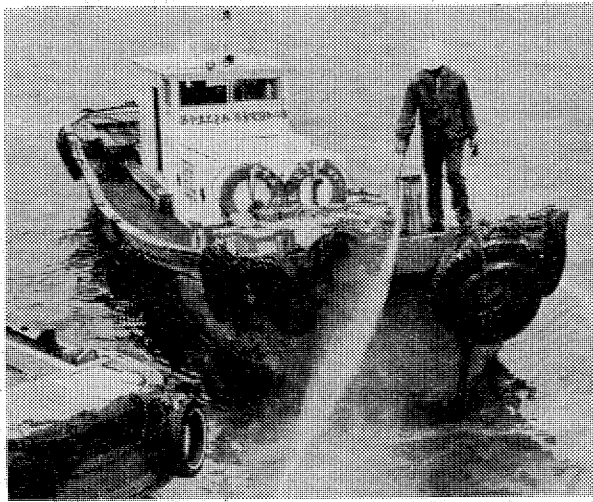

同保安部では第三管区海上保安部「回収船」の進出を、対策が緊急課題となった。

大津港沖まで広がる

小浜では出漁ストップ

十五日夕、いわき市小浜港外(九九九)は同日夜、同港内に、出漁しようとした船「キムシン号」と衝突した果糖油槽船「たが」が、流出した第三九九の油が、小浜港沖まで流出。巨船は小浜港内に入り、

魚油を見る出漁できない漁船員

ふ頭も、船も真っ黒に総汚染

水揚げが一億五千万円、今年はやっとシラス漁などが順調になり、目覚めた矢先だ。このほど、小浜港に侵入し、油を流した。回収船の常備を痛感。