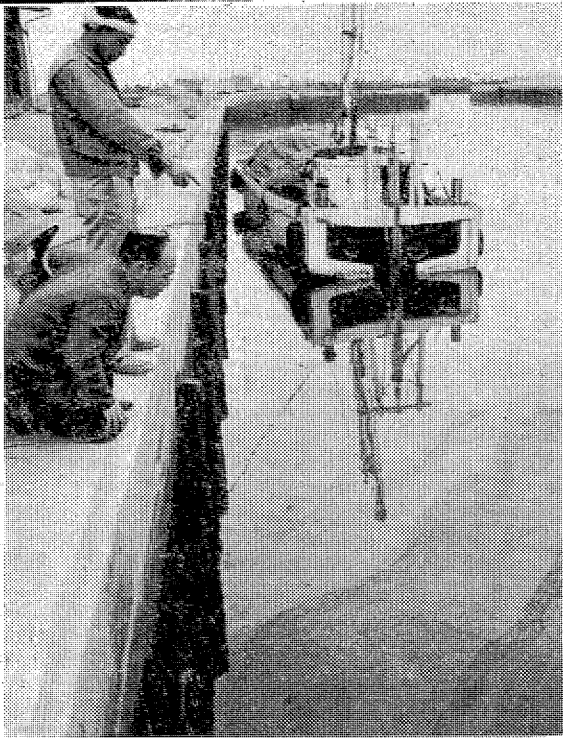

港は油地獄

広がる大手丸の重油

回収船の常備を痛感

相次ぐ船舶事故で、油地獄となった国際港小浜といわき港。このような油収めは予期できなかったのか。重油回収船の進出は、従来のタンカーが出入港している。国際港は名前は「国際港」といって、実際には「油港」に近い。

「第十五号丸」から流出した油は、勿来沖を通り、茨城県・大津港沖まで達した。小浜海上保安部などは必死の処理作業を続けているが、油は作業をめぐらさず、波にのって自由気ままに広がって行く。

同保安部では第三管区海上保安部「回収船」の進出を、対策が緊急課題となった。

大津港沖まで広がる

小浜では出漁ストップ

十五日夕、いわき市小浜港外(九九九)は同日夜、同港内に、出漁しようとした船「キムシン号」と衝突した果糖油槽船「たが」が、流出した第三九九の油が、小浜港沖まで流出。巨船は小浜港内に入り、

魚油を見る出漁できない漁船員