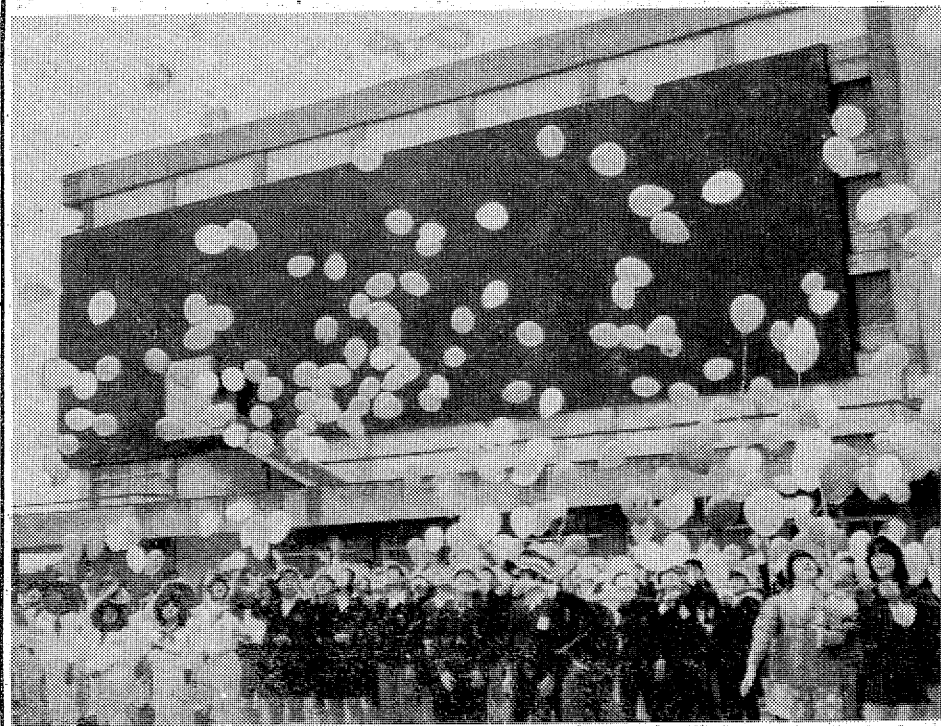

市植樹祭

緑の少年団などいっせいに五色の風船をあげ祝う