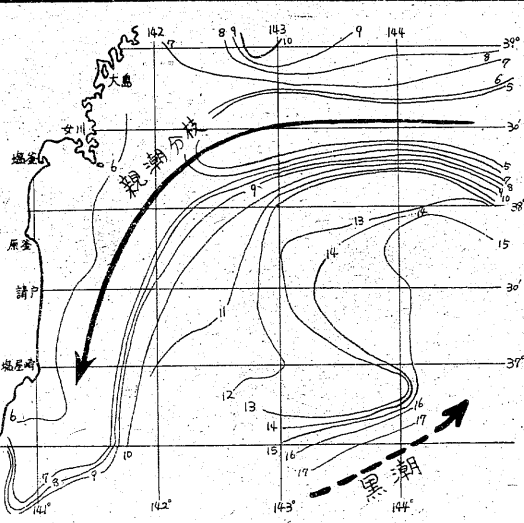

麻雀・ビリヤード  
レジャー M・B  
サウナ  
毎日午後5時から

●24時間レジャーの不夜城●連日オールナイト営業中●  
いわき市平字十五町目 6号国道沿い

読者の声

きょうのことば
トコトコ開くか開まるかせねばならぬ
(フランス語)

春は異常前線の発生期

平柳 恒男

寒かった今年の冬も三日のヒナ祭りを境にして、ようやく春の足音が聞こえてきた。例年、二月十日前後に開いた梅の花も、半月遅れで咲き出している。この様な異常な春は、平柳恒男氏が「異常前線の発生期」として警告している。