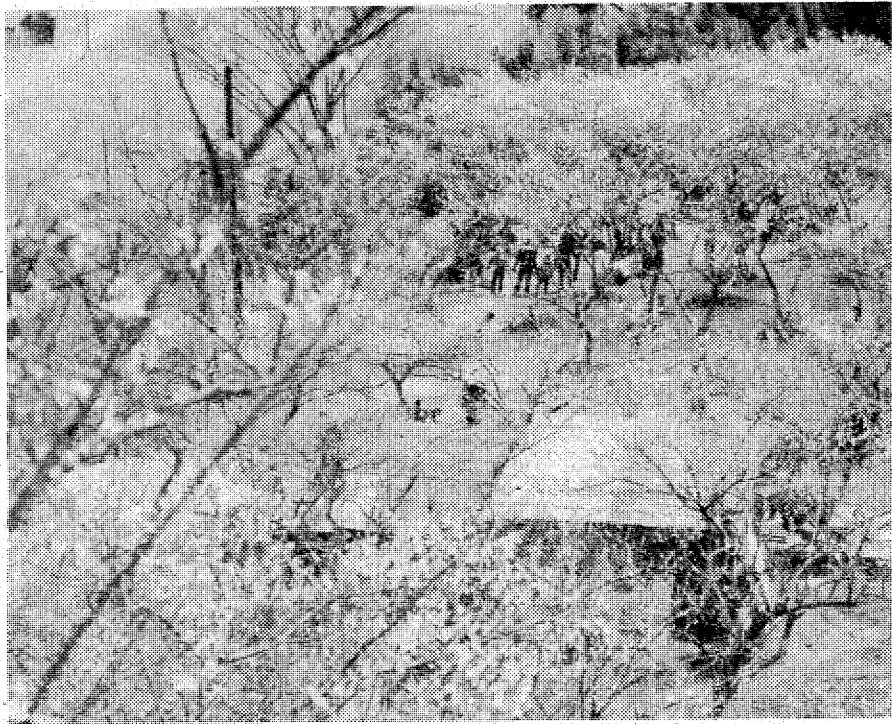

待ち遠しい観梅

見ごろは20日前後

茶店がやつと店開き

専称寺

この冬は例年になく低温を記録するなど寒い日が続く。春を告げる梅は、よりの平年より一月近くも遅れている。梅の名所、いわき市平山崎の専称寺も、南側の日だまりの梅は三輪が開花した程度でまだ固いツボミ。見ごろは春分の日(21日)ごろになる。それでも境内には茶店も店開きし、開花を待ちきれない市民が訪れて結構にさわっている。

見事に咲き誇った境内の梅(昨年写す)しかし今年には開花が遅れており、まだ見られない

とろろが冬の冬は、例年になく美しい光景があらわにみられる。寒い寒さに見舞われ、開花も平年より一月近くも遅れ、見ごろは春分の日(21日)ごろになる。専称寺の境内一帯に梅が咲きだまりの梅、二、三輪が開花した程度でまだ固いツボミ。見ごろは春分の日(21日)ごろになる。それでも境内には茶店も店開きし、開花を待ちきれない市民が訪れて結構にさわっている。