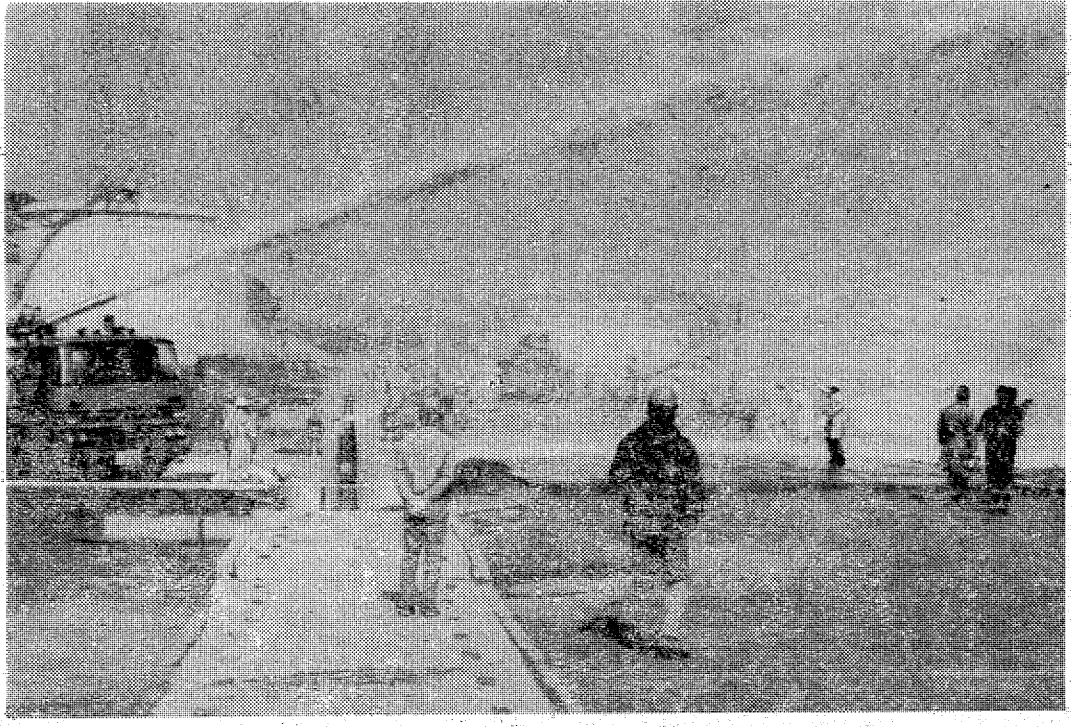

市保険課にも「歯の二一〇番」

平穏なスタート 相談はまだ2件

最近、東京や神戸などの大都市で歯の差額負担治療が問題になってきたため、県内の市町村に「歯の二一〇番」(歯科保険診療補助料)を設ける、歯科医療に関する苦情や相談を受け付けているが、いわき市内では十四日現在二件の相談があった。このうち平穏なスタート。窓口になっている市保険課の担当は、相談の内容は(一)歯の二一〇番の歯を支えとして歯槽膿漏を元通りに治すこと(二)二五五

千円かかるが、どうなのかなと歯医者が少ないので増やしてほしいの二件。いずれも県が乗り出して処理するまでは至らなかつた。苦情が少ないのは県歯科医師会の指導が徹底しているため、と同課では分っているが、市民に知られていないところもある。同課では広報紙などを通じて窓口のPRをやる。なお、「歯の二一〇番」は市保険課・内線二四〇、二四一へ。

タンク火災合同演習

富士興産と地元が一体化

「富士興産で油火災が発生、炎が上中へ」。これを想定して四日午前、警備消防署、富士興産消防隊、地元消防団による合同訓練が実施された。

この火災は、同九時半、敷地の油槽が起ったため、同油槽所の送油管に亀裂が生じ、燃焼熱から発生したという。緊急連絡を受け、消防隊は迅速に駆けつけ、油槽を冷却し、火を消した。この火災は、同九時半、敷地の油槽が起ったため、同油槽所の送油管に亀裂が生じ、燃焼熱から発生したという。緊急連絡を受け、消防隊は迅速に駆けつけ、油槽を冷却し、火を消した。

黒灰に二億四千万円

来年五月まで防止設備

いわき市小名浜字高山、日本化成株式会社小名浜工場(大塚警察署管内)は十一日、本年度分給し、公費補助費として総額三億四千四百七十六万九千六百円を要求して、小名浜地区公害対策委員会(会頭野田正委員長、二十四日九時)に提出し、二億四千六百八十万円にのぼる公費補助費を来年度五月までに完成させること

同社は昨年十二月に補償金八百万円を支払っており、今回の防止設備は差額要求に対する会社側の設備投資計画。同計画によると、黒煙発生防止工費七千五百万円、公害防止監視センター建設費七千二百万円、消火設備の拡充と防災工事費四千万円、初期防じん工事費九百五十万円など八項目。

アワ消火砲、ハシゴ車の上からと集中放水するタンク火災の消火訓練

富士興産で化学消防車三台を自備消防を強化する計画でいる。しかし、初めての訓練というので、消防隊と一体化して訓練した。今後、器具の点検は常に「二一〇番」と連絡し、合同訓練を終える。

富士興産で化学消防車三台を自備消防を強化する計画でいる。しかし、初めての訓練というので、消防隊と一体化して訓練した。今後、器具の点検は常に「二一〇番」と連絡し、合同訓練を終える。

高松に懲役三年(求刑同)執行猶予二年、藤田に懲役三年(同六)の判決を言い渡した。

判決によると藤田二人は昨年八月八日午後十時半ごろ、同市小

いわき市は三月五日に都山(仮)を同容疑で任意で取り調べた。

市台新二一〇一六、ギャンブル機、アワ産業(株)を営業とぼけ疑いで捕えた。また、いわき市小名浜のパチンコ店経営者A

東署も業者を逮捕

ギャンブルパチンコ店主取調べ