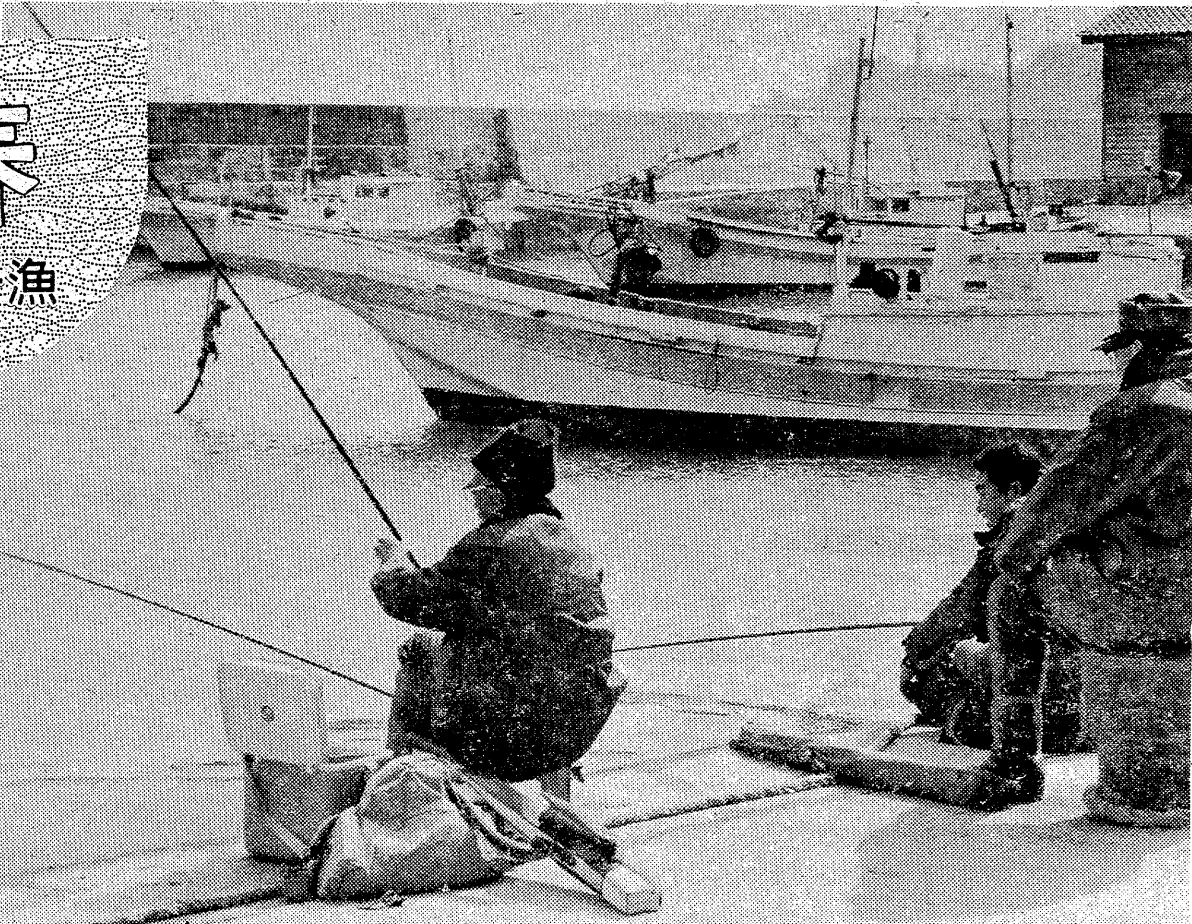

いわき市平・田町・並木通り いわき民報ビル2F ☎(74) 2990

営業時間 AM11:00 PM8:30

太公望の春

沼ノ内でサヨリが好漁

◎...あすは春分の日。寒さともいよいよお別れして、どかな春の季節へ...。待っていましたとばかり太公望たちは、水のぬるみ始めた海や川で世間ばなしに花を咲かせながら、釣り糸をたれている。

◎...ハマでは港の防波堤沿いにサヨリ、サヨリ、ドンコ、ササガなどがよくかかり、趣味と実益の一举両得とばかり、てんぐ連はハナ高々。