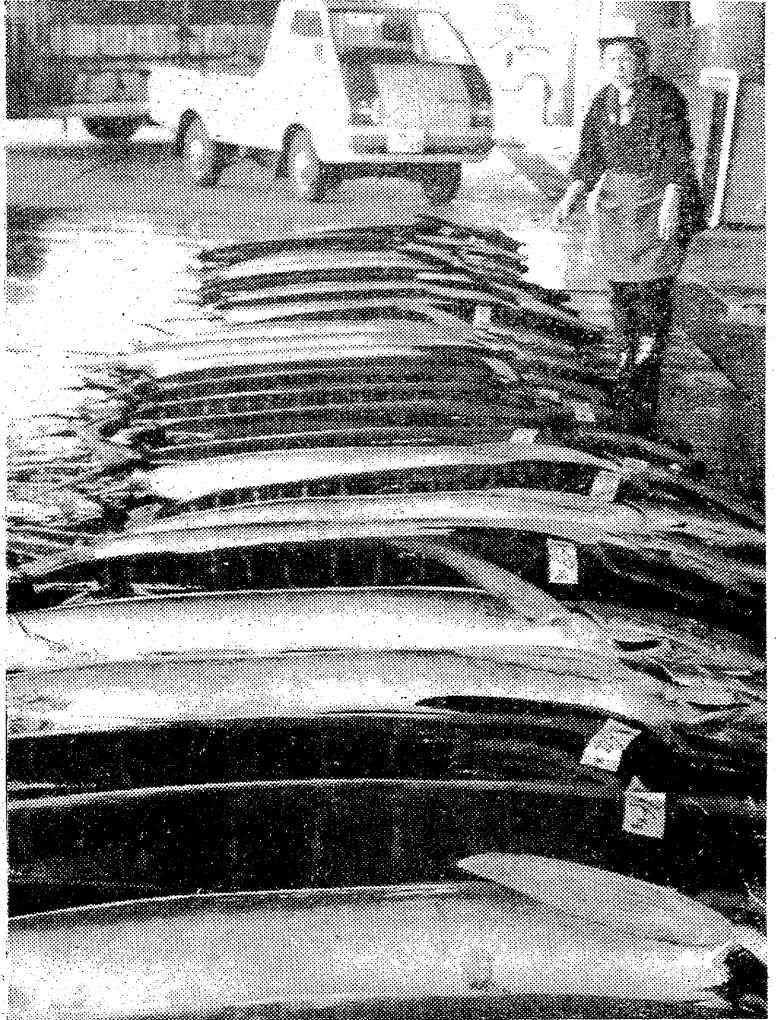

大目流し網のカジキが好漁

○小名浜魚市場に寿司や刺身の材料として需要の多いカジキマグロが水揚げされている。これは大目流し網漁船が取ってきたもので、マガシキが多く、メカジキも結構ある。もともとマガシキは突極や延縄で取った魚、それが大目流し網漁法の普及でこのようにお目にかかれるようになった。

○大目流し網というのは網目の大きさがメカジキと同等かそれより大きい。いわきでは小名浜、中之作各一隻、四倉一隻の計四隻がおり、九十六型で北洋漁業の専作。福島、宮城県沖では漁獲を規制していないが、茨城、千葉県では海産物調整委員会の承認がなければ操業できないことになっている。いわきでは千葉県三隻、茨城県二隻が承認されている。

○取れているカジキは四百キロから七、八百キロが多い。五日の相場ではマガシキがキロ五百六十円から九百二十八円、メカジキが千二百四十円から四百六十円、百キロ級は八、九百円、四、五百円級は千二百四十円、料理で食べると目の玉が飛び出るほど高いものはないが、おいしい。

【小名浜魚市場に水揚げされたカジキ】

体当たりイワシ作戦

善意三万 消費生活研パワー 八千円に

いわき消費生活研(会)御代節(十三日)にもなった。このイワシ作戦は同研究会(会長)は五日、イワシ分配時に寄せられた善意三万の善意三万、一千七百九十九円を本会に寄託。市社会福祉協議会に届けたが、三日の寄付と合わせ三千八百七十四円、同研究会はワンツキ食品の取扱(在り乱物の中での防犯)として商品研究を主体とする主婦の集まりで、学校給食から追加食品を一掃するよう市教委に申し入れて実現するなど着々実績をあげてきたが、このような現場取り扱いは初めて。

平野和子副会長の話によると、市からイワシの配布要請があったのは一月二十八日、これを三日に実現させるには大変な努力が必要だった。

まず第一の障害は輸送とその費用。これは農産物から無償協力の申し出があった、トラック九台により十二トンのイワシを七カ所に輸送することが出来た。次は分配する場所と機関。これも農協や生協な