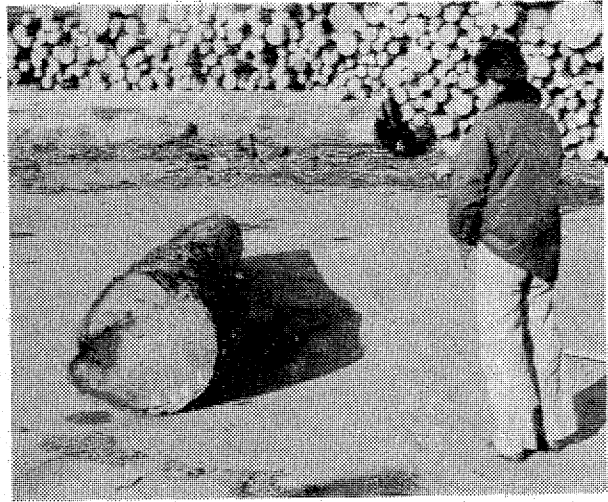

観光帰りの出来ごと

市小会派横町四四、平和パチンコ店「張玉さん」の経営「横」の階段から火、階段の一部をこがして消し止めた。

材木の下敷き になって死ぬ

五日午後二時十五分ごろ、いわき市東町南町子通、いわき市材木業団地は幸島、同市鹿島町久保山崎、四、運送車鈴木浩さん(50)は材木の下敷きとなって首の骨を折り、警城中病院へ搬送の途中、救急車内で死亡した。

女性の下着30枚盗む

腹に巻き、侵入未遂で逮捕

いわき中央署は六日午前四時五十分すぎ、いわき市内緑町川原田四三、防犯士沼田英二(30)を住居侵入未遂の現行犯で逮捕した。沼田は同日午前四時四十分ごろ、同市内緑町久世原、看護