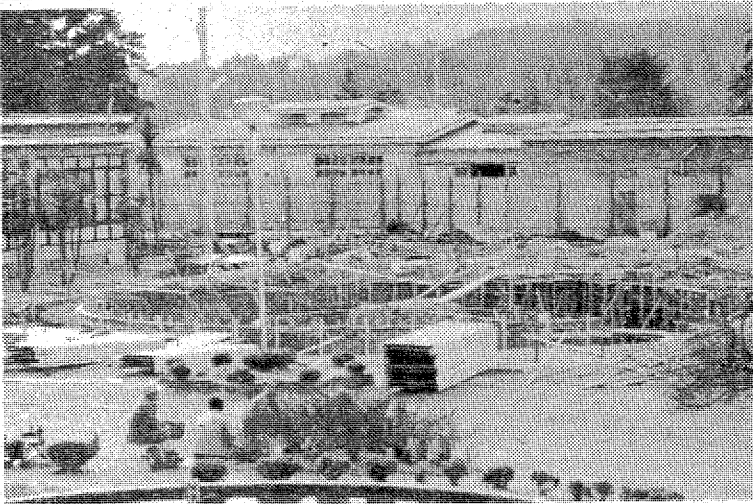

白鳥に馬の水泳プール新設

湯治・体調に一石二鳥

日本で初めて、厩舎も増設

馬の温泉で有名ないわき市常盤白鳥町の日本中央競馬会競走馬保健研究所常盤支所(会原)に、日本で初めてといわれる馬の水泳プールが出来る。

レースに手をかけて疾走するサラブレッドの足や、関節炎などの故障が絶えず、馬の温泉は十八頭分の厩舎が満員になるほどの利用が、だが三月月ほどの湯治で癒しても、それからまた三カ月余もかけて筋力回復を必要とせざるを得ない。その体調に「よって無理せず故障再発をいづれとも少なく、これが関係者の頭痛のタネ、中には高価な建設費が始められた水泳プール」

馬の水泳プールを競走馬に使用するには、水質が清潔で、水温が二十度前後に保たれる必要がある。湯治中に軽い運動を出来るのが理想的と、今原所長がメリカなどの先進国を視察、プール建設の決定をみたもので、昨年暮れから新設にかかり四月下旬には完成の予定。