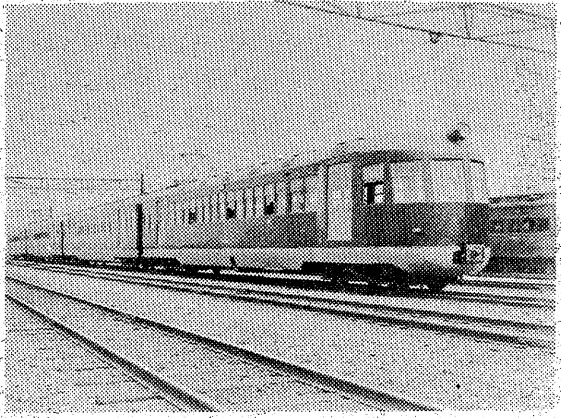

福島テレビ
☆印は白黒

6・00	FTVレポート
7・00	仮面ライダーアマゾン
30	ケンにいちやん 海で出会ったおぼあちゃん 宮脇康之 岡浩也 岸久美子 大井小町 ありがどう 京塚昌子 大和田伸也 研ナオコ 山岡久乃 佐良直美 井上順 ほか
8・00	火をみた女(新) 若下志麻 三国連太郎 下条アトム 田村亮 桃井かおり
9・00	三人姉妹 梶芽衣子 浜木綿子 津島恵子 ほか

福島中央テレビ
☆印は白黒

6・00	新・底抜け脱線ゲーム マリア 木久蔵 ほか
7・00	ニュース
30	グイズ・タイムショック 田宮二郎ほか
30	木曜スペシャル「大真面目」型破り世界スポーツ選手権」▽命知らず!!車のぶっこわじダービー ほか
9・00	北都物語 三谷英明 木村功 金沢碧 朝丘雪路 沖雅也 ほか
10・00	だいのんの花「夜のストライキ」森繁久弥 竹脇無我 いしだあゆみ 大坂志郎 ほか
11・15	11PM 藤本義一ほか

今夜の番組

NHK第1
1340KC

6・40	じょうずな話し方「日本人と話し方」
7・00	ニュース▽ニュース解説
25	ニュース特集
8・05	人生読本
15	趣味の手帳「左まきのカタツムリ」ふるさと心「霧島山麓のうた」
30	ニュース
9・00	浪曲十八番「恩響涙り」
05	「芝浜の皮財布」
10・20	ニュース
20	若いこだま
11・00	ニュース
05	夢のハーモニー「サイド・バイ・サイド」

NHK第2
1540KC

6・00	そろばん教室
45	英語会話
7・00	カレントトピックスN
15	基礎英語
30	中学生の勉強室
8・00	通信高校講座 英語A
(1)	通信高校講座 英語A
(2)	通信高校講座 英語A
9・00	通信高校講座 世界史
20	通信高校講座 倫理・社会
40	通信高校講座 保健
10・20	通信高校講座 数学I
(第2部)	通信高校講座 数学I
40	通信高校講座 数学I
11・00	大学講座「英語」

ラジオ福島
1060KC

6・00	ニュース ハイライト
40	日本/あの人の人
7・00	ファミリー・スタジオ
出前電リク	お好み寄せ~受付電 福島35-2151
▽奥様クイズ	▽あしたのお天気▽マイカー何でも相談▽安全運転教室▽宮本武蔵▽新曲クイズ
9・00	ドラマ=アラスカ物語
15	MU・ジャストNOW
50	栄光の背番号3
10・00	ポピュラスNOW
30	MU・ハイフォニック
話題の映画	ザッツエ
11・00	青春どまんなか

F M 放送
☆印はステレオ

6・00	くらしの話題クイズ
7・00	ニュース
15	☆ポップス 歌と演奏=ムディ・ブルース
うれしき友	永遠の屋
下り	神秘的な世界
8・05	☆F Mコンサート
ジャズ	フラッシュ>話一大
和明	パーカーズ=
スター	アイズ
グ・フット	オーニソ
ロニー	ほか
10・00	ニュース
20	☆邦楽百番 第曲「千鳥の曲」
11・05	夜のしらべ

昭和11年に登場し話題を呼んだモハ52 (西尾寛二郎氏撮影)

みもの
スポットライト
NHK・夜7・30
流電モハ52
国鉄飯田線に、珍しい流電型の電車が走っている。「モハ52」型と称するこの古めかしい電車は、国鉄の廃車計画により、間もなく姿を消すとされている。この流電型「モハ52」こそ、今日の流電電車や新幹線電車の元祖なのである。