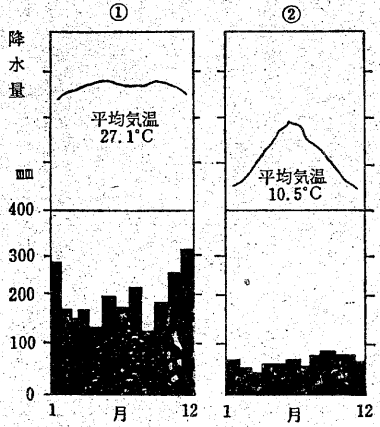

次の地図とグラフを参照して下記の各問に答えなさい。

- 問1. A~Eの各都市を下の あ~き、よりえらび記号で答えなさい。
  問2. ①②のグラフはA~Eのどの都市についてあらわしたものでか、記号で答えなさい。
  問3. 次の(1)~(4)は何という気候区を説明したものでか、気候区名を答えなさい。

【答 え】る。

Table with 2 columns: 問1 and 問2. It lists cities and climate zones corresponding to the map and graphs.

二高城入試問題 社会 (その2)

四十八年秋の石油危機に端を発した一連の諸問題の高騰は、市民に及ぼす影響を業界、消費者代表に及ぼしている。このため県は同業者代表者によるいわき地区生活物資等懇話会を二十八日、県いわき合同庁舎にて生活必需品の確保、需給の調整など消費者生活に及ぼす影響を業界、消費者代表に及ぼしている。このため県は同業者代表者によるいわき地区生活物資等懇話会を二十八日、県いわき合同庁舎にて生活必需品の確保、需給の調整など消費者生活に及ぼす影響を業界、消費者代表に及ぼしている。

「不要品の引き取り」は、社会教育の中心である。市は、市が担当する物価に對する指導方針と行政活動について述べ、懇話会では、不必要な業務が多くなり、業務の効率化を図る必要がある。懇話会では、不必要な業務が多くなり、業務の効率化を図る必要がある。懇話会では、不必要な業務が多くなり、業務の効率化を図る必要がある。

「不要品の引き取り」は、社会教育の中心である。市は、市が担当する物価に對する指導方針と行政活動について述べ、懇話会では、不必要な業務が多くなり、業務の効率化を図る必要がある。懇話会では、不必要な業務が多くなり、業務の効率化を図る必要がある。懇話会では、不必要な業務が多くなり、業務の効率化を図る必要がある。

紅鏡 (173) 半村 完 良作 小松 好画. Includes illustrations of faces and text discussing the concept of a 'red mirror'.

オール250 YEN ビール・酒・肴. Advertisement for a restaurant or bar offering a 250 yen set menu.

佐藤建装 Sato Kesho. Advertisement for a construction and interior design company.

美しい塗装 メタリック塗装. Advertisement for a painting service specializing in metallic finishes for cars.

いわき総合射撃場. Advertisement for a shooting range, including information about gun ranges and a nearby fireworks store.

ここです. Advertisement for a jewelry store (貴金属 宝石 専門店) located near a hospital.

フレッシュな感覚!! あなたの記録にはフジカメラのスタジオで. Advertisement for a camera and photo studio.

平銃砲火薬店. Advertisement for a gun and fireworks store.