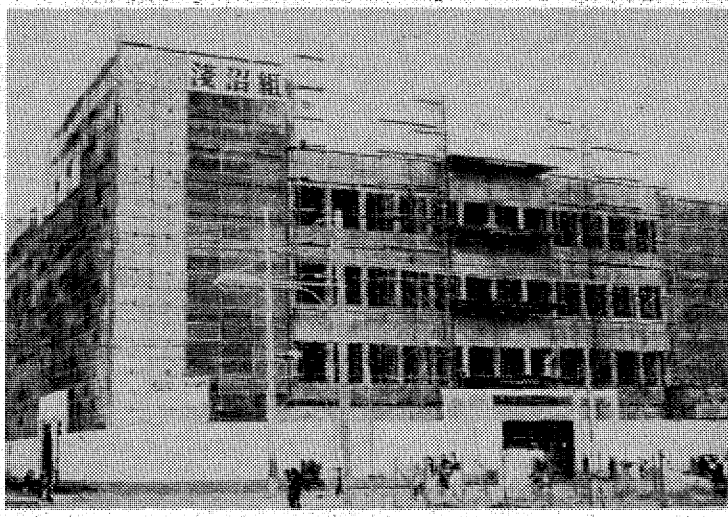

# へんさん

8342 中島安男

四階建て(一部五階)延べ六千八百六十二平方メートルのビルは、協同組合植田ショッピングセンター(常任理事部長)のもの。ここの八〇%以上は当組合の手で、使用される計画。

植田駅前都市改築事業は植田が二年延期されたが、新商業街のマグネットになるイトーヨーカ堂植田店の本体工事がほどほど出来、予定通り四月二十六日オープンがほぼ確定となった。