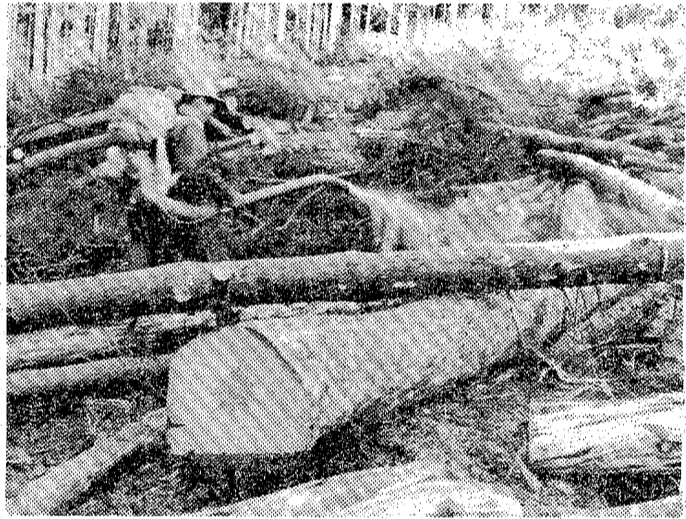

松の材線虫病をもたらす「松くい虫」を、一般的には、マダラカミキリ、といつており、この虫は穿通して松樹に生息し、松の皮質部を食害するが、松を枯死させることはないもの、この虫は松の形成層に侵入、材を食害して枯死させてしまい、松の材線虫を媒介するため絶滅しなければならぬ。関東、関東の太平洋に面した真の松は、すでに松の材線虫病に侵襲され、死する松が頻出、大きな被害を出しており、このため各県でも大掛かりな防除体制を敷き、ヘリコプターによる空からの防除を行っているもの、この虫は繁殖力がおう盛で、しかも形成層に深く侵入するための防除は、すかしく、被害を受けると三十日、枯死現象が現れ、二月月後には完全枯死してしまう。このため、一丁したところ、一本の松でも被害を受けると周囲の松も枯死してしまう。このため、約百立方メートルの立木を伐採、スチーク剤で消毒、枝は焼却処分した。その後も追跡調査をしているが、い

建築材

松杭丸太
新建材
列

伊勢木
営業所 電話23-3141
工場 電話58-2571

いわき抄

▼：はなしもケタはずれに大きかったり、悪質だったりすると、あいた口がふさがらないものだ。こんな世間をさわがせたロッキード献金問題にしても、常軌を逸している。差しては、とてもはかれないといふ内容のもので、ただそれと見守るばかりはない。こんど事件は国際的スケールがバズりかかるだけだが、こうした悪徳商売の「二二版」はそう珍しいことではない。
▼：自分さえ良ければ法もなにも無視する、といった商法をやってきた大木土建という会社、従業員十二人のうち五人までが無免許、大型タンクやワールドサーを運搬させていたというのだから、その心臓の強さというか、図々しさはロッキード並みである。実質上の経営者である事務自身も無免許で運搬していたとあつては、いままの何をかいわんやである。このように大層に無免許者を雇い入れ、運搬手として使っていたのは、過去史上初めだ。これでは交通事故ゼロ作戦も泣く。

皆さんご存知ですか?
市川の パンもケーキも
安くて うまくて 良心的で...