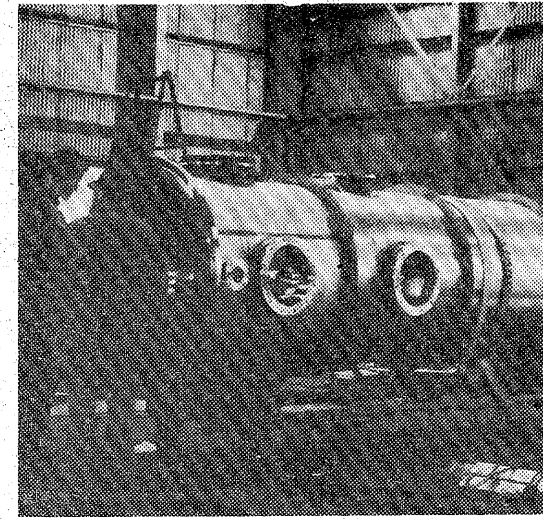

読者の声

きょうのこぼれ

品性の美は、すべての美中に
最も美なるものである
梶原田雄策
明治時代の小説家

大量にできる年 末のゴミ処理

平 渡辺 隆司
二十八日のいわき市役所仕事納めと一掃、市のゴミ回収作業も終わりと、正月四日の仕事始めとなった。例年通り年末・年始のゴミ袋が各家庭に配付されたが、技能労働者の一般職員の年末に休みを要したことは、同様に休日となったことは、

原子力工学の精密機器製作

金成 東大原研で中間検査

同検査後は茨城県東海村の東大原子力工学研究施設へ納入される。

あすの運勢

十二月三十日 (木・友引)
【1日】 運勢は決して悪くなく、周囲の動きが活発になる。【2日】 周囲の動きが活発になる。【3日】 運勢は決して悪くなく、周囲の動きが活発になる。【4日】 運勢は決して悪くなく、周囲の動きが活発になる。【5日】 運勢は決して悪くなく、周囲の動きが活発になる。

【5日】 何か大きな音が折れやが、慎重に動せよ。
【6日】 周囲から圧迫される暗示、反発すれば不利。
【7日】 けんけん勝つても利益にならない。
【8日】 強引に出れば敵をくらくらさせる。
【9日】 だいたいの見当を達する。【10日】 運気が上がる。【11日】 運気が上がる。【12日】 運気が上がる。

映画案内

☆小笠原 恋の空(11月18日)
☆小笠原 恋の空(11月18日)
☆小笠原 恋の空(11月18日)
☆小笠原 恋の空(11月18日)
☆小笠原 恋の空(11月18日)

会と催し

【27日】 金成東大原研で中間検査
【28日】 金成東大原研で中間検査
【29日】 金成東大原研で中間検査

市況

二十九日朝の市況
魚類
白身魚 四〇〇〇
赤身魚 三〇〇〇
野菜
白菜 七〇〇
キャベツ 五〇〇
果物
リンゴ 四〇〇
バナナ 三〇〇

いわき民報案内

電話 〇六六六
支店 〇六六六
支店 〇六六六

家賃

貸家 六畳DK四畳バストイレ
貸家 六畳DK四畳バストイレ
貸家 六畳DK四畳バストイレ

事務機なら明和商販

事務機 明和商販
事務機 明和商販
事務機 明和商販

高久医院

内科 小児科
高久医院
高久医院

若松医院

内科 小児科
若松医院
若松医院

福地医院

小児科 放射線科
福地医院
福地医院

遊佐内腸科医院

入院随意
遊佐内腸科医院
遊佐内腸科医院

看護婦・家政婦の求人

看護婦 家政婦
看護婦 家政婦
看護婦 家政婦

いわき高等タイピスト学校

タイピスト 学校
タイピスト 学校
タイピスト 学校

丸久蒲鉾合資会社

蒲鉾 丸久蒲鉾
蒲鉾 丸久蒲鉾
蒲鉾 丸久蒲鉾

石城計量社

計量 石城計量
計量 石城計量
計量 石城計量

平けん

1月 3 4 6
14 15 16
平けん

寿司徳

寿司 徳
寿司 徳
寿司 徳

手打ちそば

手打ち そば
手打ち そば
手打ち そば

ヘアスタイルでお悩みの方

ヘアスタイル 悩み
ヘアスタイル 悩み
ヘアスタイル 悩み

達美通商

通商 達美通商
通商 達美通商
通商 達美通商

株式会社三越建物

建物 三越建物
建物 三越建物
建物 三越建物