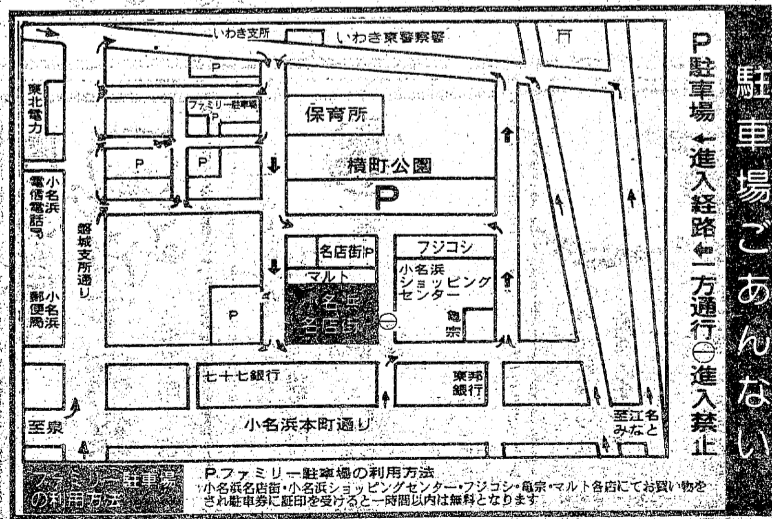

ウエディングプラザ
千代田会館
いわき市平字下の町6番地の5
プラザいわき(10階建て)2階

第1ホール...180名
第2ホール...200名
第3ホール...100名
(駐車場設備約150台有り)

關ただ今、ご婚約予約承り中
お問い合わせ・お申し込みは...
(イフウフ)
22-5522
(フウソロッチェゴウ)

お客様、安全店舗で安心ショッピング…… 名店街が防災安全店舗として生まれ変わりました。

明日1時 びるびるOPEN

パイプ教室開催!

——あなたもご参加ください。
ゆとりある生活空間をエンジョイするパイプ
たばこの嗜好者が増加しております。
あなたもいかが? 専
門講師を招き、パイプなども準備して、お
待ちいたしております。ぜひご参加下さい。

- と き 11月28日◎
AM10:00~PM4:00まで随時
- と ころ 名店街1F
- 主 催 日本専売公社勿来営業所
- 後 援 小名浜名店街

駐車場ごあんない
P駐車場へ進入経路は一方通行で進入禁止