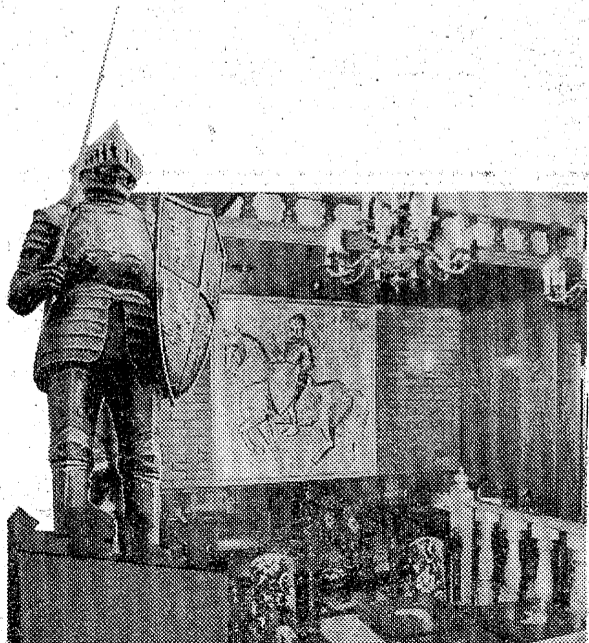

コーヒー専科 白十字白銀支店 明日開店

このたび 白銀町に白十字白銀支店を 明日午前10時から開店することになりました
皆様に愛されるコーヒー専門店というよりコーヒー屋というイメージで室内の色彩と親しみの調和に苦心して造ってみました どうぞあなたの憩いの室としてご利用下さいませ様お待ち申し上げます

※なお 明日は先着500名様に記念品を差し上げます

—いわき市未成年の喫煙をなくす運動に協力しましょう—

コーヒー専科 白十字白銀支店

いわき市平字白銀町3 石島公民館ビル1F角 TEL・22-5151