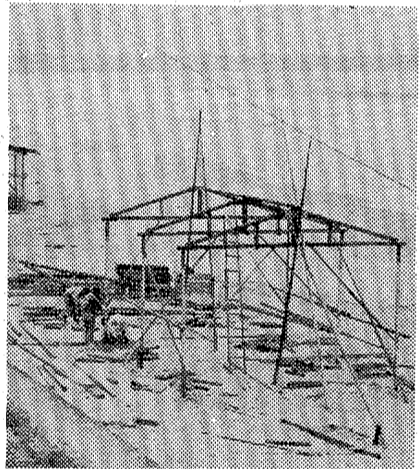

海の家ができると海水浴シーズンの開幕だ

ジュンジャー

ジュンジャー

10日(土) 大公開!

洞海湾に降る血の雨は、花を散らせて竜を呼ぶ!

日本中を湧かせる任侠映画の真髓!

青雲篇 愛憎篇 怒濤篇 一挙上映

渡哲也 竹脇無我 田宮二郎 石坂浩二

原作 火野葦平 監督 加藤泰

話題の名作1本立て ¥300

名画座

平駅前・世界館ビル5.F ☎23-9465

ホテル いわき

総合衣料品卸

※イギン礼服用
※グンゼ肌着
※高原シャツ
※超肥満体まで
※各サイズ
※デザイン豊富

8月オープン

各室バス・トイレ付
駐車場有
TEL. 21-4433代

箱崎商事株式会社
いわき市平字白銀町14

お湯ならだんぜんダンホット

ダンホット 湯沸器

ガス器具の平酸素 (いわき市平 ☎74-4639)

株式会社 陽栄製作所

トリ籠各種大特価

あなたの愛犬にプレゼント!

スタミナ食ラブリ-肉缶!! 金魚エサ特別セール

◎ラブリ 10kg 2,000円に肉缶 3コ ◎ハイグレス 4コ 100円
◎ケンフード 2,000円に 2コ ◎アリアンペット 2コ 200円
◎スノーペット 2,300円に 2コ ◎ミニスカレット 2コ 350円
◎プリスキー 2,500円に 1コ ◎スカレット 1kg 500円
◎プリスキー 2,500円に 1コ ◎スカレット 5kg 1,800円

川また

総合ペットセンター
平・ヨーカドー前店 ☎23-8116
郡山店 ☎32-4055

BIG カリーナ

カナダフェア

日時 7月10日(出)~11日(回) 10:00~17:00

会場 ●平営業所 ☎26-2151
●小名浜営業所 ☎54-4046

ご成約の方にオリンピック記念5ドル銀貨プレゼント。
楽しい催しがいっぱい! の2日間。おぞいあわせの上、おいで下さい。

同時開催: 中古車展示即売会!
ありがとうございます30周年

福島トヨタ

本社 福島市太平寺字沖高25 ☎46-6131 (大代)

工場直送生ビールを

生ビールの友

始めました

揚げ出し天ぷら

味自慢うなぎ

その他生鮮料理種々

五十名様までの
大小宴会承ります
席料無料

郷土酒亭 川

大衆座席 炉ばた

福島市 郡山駅前 ☎35-5155

10日(土) 西田式(けい) 体内浄化美容法

西田式 体内浄化美容法

漢方相談の ユザ薬局

日本肥満コンサルタント協会認定会員
薬剤師 油座 功・油座 節子
小名浜字船引場 ☎92-3358