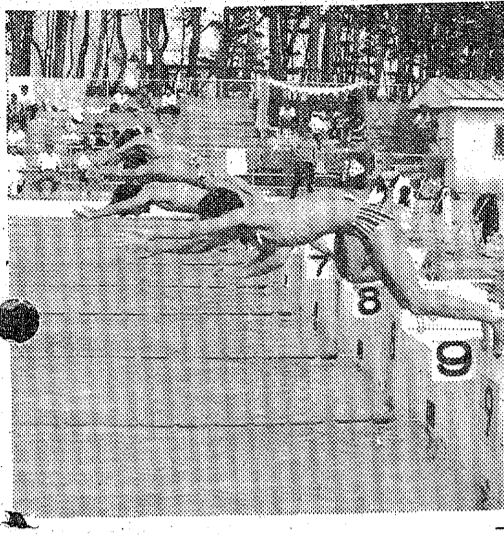

葉田団地集会所の内部。利用者がほとんどいない。

「一月末完成したら一度も使用されていない。叶田団地の集会所」(県内、いわき市好調町小公作地区)。県は住宅不足解消対策として、県営住宅の建設に取り組み、いわき市好調町小公作地区に建てられた、叶田団地もその一つ。同団地はいわき市内の県営住宅としては最大規模を誇り、四十九年から三十九年連続で工費十五億円の投資、二万二千四百八十坪の敷地に鉄筋コンクリート五階建ての八棟、二百八十戸を建設している。このうち、すでに六棟、二百四十戸は完成、入居している。同団地の中央にこの月に完成した集会所は、まだ一度も利用されたことはない。

高橋さんら功労表彰

「一月末完成したら一度も使用されていない。叶田団地の集会所」(県内、いわき市好調町小公作地区)。県は住宅不足解消対策として、県営住宅の建設に取り組み、いわき市好調町小公作地区に建てられた、叶田団地もその一つ。同団地はいわき市内の県営住宅としては最大規模を誇り、四十九年から三十九年連続で工費十五億円の投資、二万二千四百八十坪の敷地に鉄筋コンクリート五階建ての八棟、二百八十戸を建設している。このうち、すでに六棟、二百四十戸は完成、入居している。同団地の中央にこの月に完成した集会所は、まだ一度も利用されたことはない。

あすの天気

【平地区】(時)6時～11時 深層作業のため三、四、五町目、田町、白根町、大町の各一部、当日の混雑は○、一を越えなう。【平地区】(時)6時～11時 深層作業のため三、四、五町目、田町、白根町、大町の各一部、当日の混雑は○、一を越えなう。【平地区】(時)6時～11時 深層作業のため三、四、五町目、田町、白根町、大町の各一部、当日の混雑は○、一を越えなう。

あすの天気

【今夜】東よりの風、曇り時々小雨。
【明日】南東の風、曇り時々雨。
【海上】今夜、多少波あり、霧のため見通し悪くなることがある。明日、波や高、霧や雨のため見通し悪くなることある。

天気予報

【今夜】東よりの風、曇り時々小雨。
【明日】南東の風、曇り時々雨。
【海上】今夜、多少波あり、霧のため見通し悪くなることある。明日、波や高、霧や雨のため見通し悪くなることある。

天気予報

【今夜】東よりの風、曇り時々小雨。
【明日】南東の風、曇り時々雨。
【海上】今夜、多少波あり、霧のため見通し悪くなることある。明日、波や高、霧や雨のため見通し悪くなることある。

あすの天気

【今夜】東よりの風、曇り時々小雨。
【明日】南東の風、曇り時々雨。
【海上】今夜、多少波あり、霧のため見通し悪くなることある。明日、波や高、霧や雨のため見通し悪くなることある。

天気予報

【今夜】東よりの風、曇り時々小雨。
【明日】南東の風、曇り時々雨。
【海上】今夜、多少波あり、霧のため見通し悪くなることある。明日、波や高、霧や雨のため見通し悪くなることある。

天気予報

【今夜】東よりの風、曇り時々小雨。
【明日】南東の風、曇り時々雨。
【海上】今夜、多少波あり、霧のため見通し悪くなることある。明日、波や高、霧や雨のため見通し悪くなることある。

天気予報

【今夜】東よりの風、曇り時々小雨。
【明日】南東の風、曇り時々雨。
【海上】今夜、多少波あり、霧のため見通し悪くなることある。明日、波や高、霧や雨のため見通し悪くなることある。

高田 勿来工

【男子二百百バライ決勝のスタート】

【男子二百百バライ決勝のスタート】

高田 勿来工

【男子二百百バライ決勝のスタート】

高田 勿来工

【男子二百百バライ決勝のスタート】

高田 勿来工

【男子二百百バライ決勝のスタート】

高田 勿来工

【男子二百百バライ決勝のスタート】

高田 勿来工

【男子二百百バライ決勝のスタート】

【男子二百百バライ決勝のスタート】

高田 勿来工

【男子二百百バライ決勝のスタート】

高田 勿来工

【男子二百百バライ決勝のスタート】

高田 勿来工

【男子二百百バライ決勝のスタート】

高田 勿来工

【男子二百百バライ決勝のスタート】

高田 勿来工

【男子二百百バライ決勝のスタート】

【男子二百百バライ決勝のスタート】

高田 勿来工

【男子二百百バライ決勝のスタート】

高田 勿来工

【男子二百百バライ決勝のスタート】

高田 勿来工

【男子二百百バライ決勝のスタート】

高田 勿来工

【男子二百百バライ決勝のスタート】

白みゆく (夢に贈ろう) 投げキッス

平東宝 平東宝 平東宝

平東宝 平東宝 平東宝

七月十八日は定休日

平料亭組合

甲州手打ちそば

むぎきりうどんすき

そば一平

純喫茶 風車

菓子 赤札堂

常磐線一安心

平・中町(大黒屋前) AM7時~PM9時

あつた

新年度の味

いままじりや

Hawaiian Center

常盤ハワイアンセンター

歌と踊りで 楽しさいっぱい

越前

これであなたもコーヒー通

コーヒ豆の種類は知らずとも損はない。

ユザ薬局

工場直送生ビールを

生ビールの友

ツユ...

ツユ明け間近

スッキリした青空が

大喜多や

ワイン・ショップ

平・材木町29 電話3722