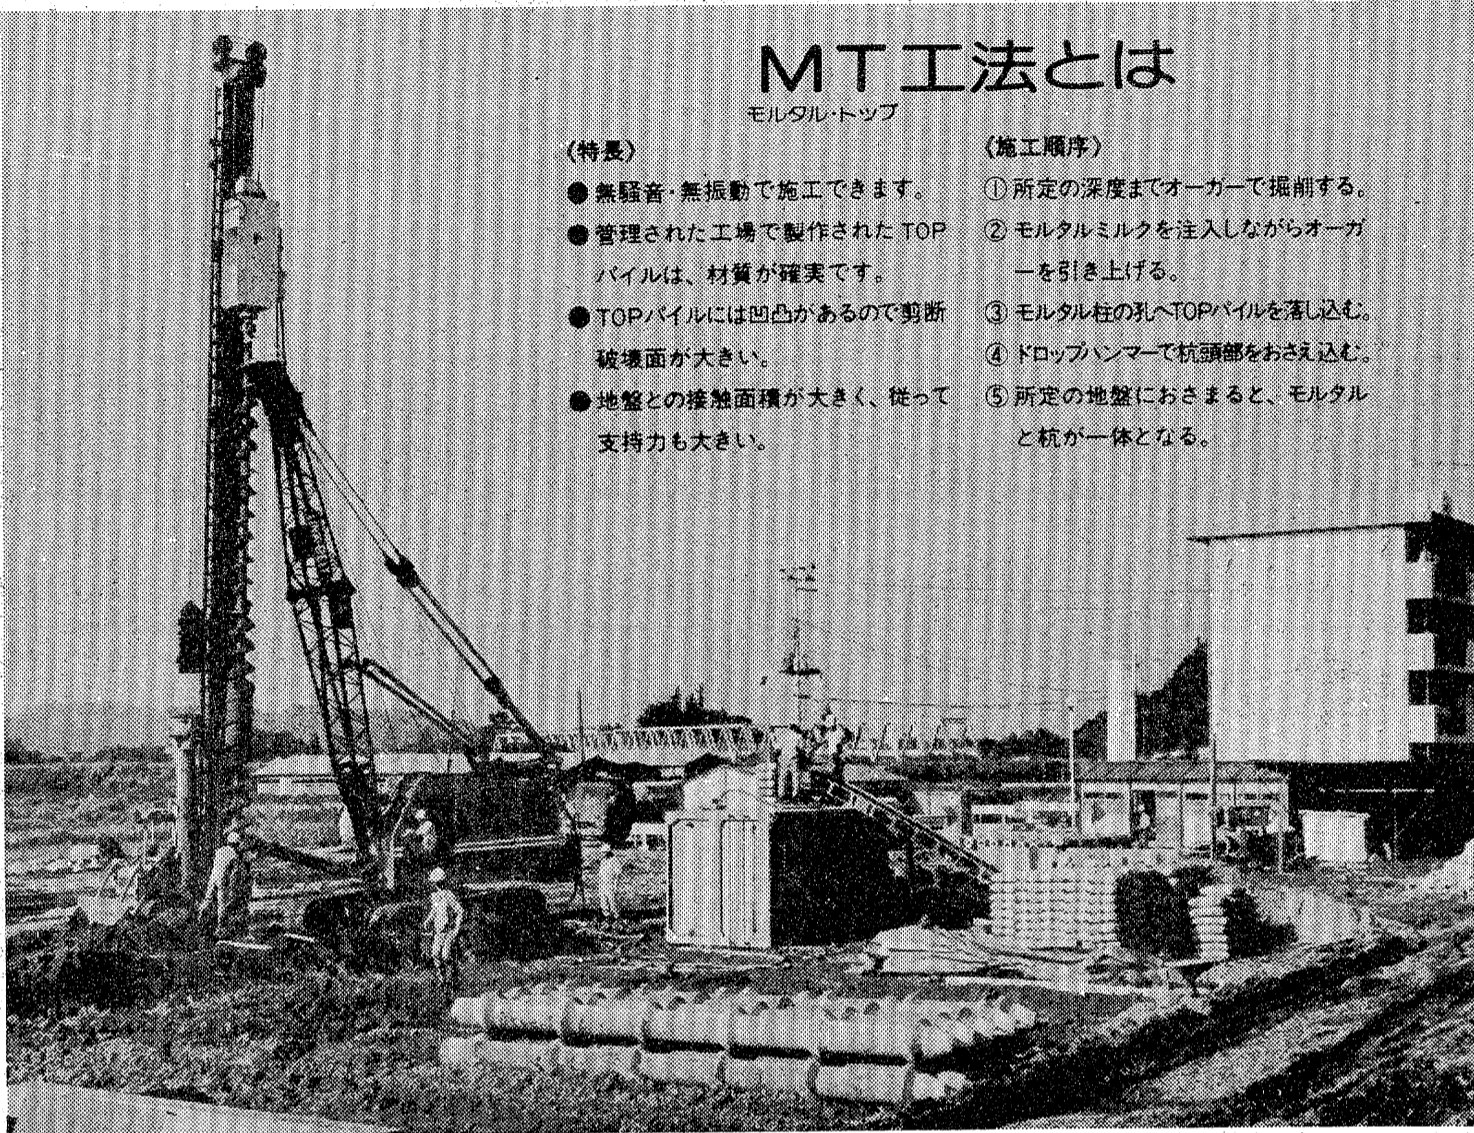

暑中お見舞い申し上げます

公営住宅北白土団地第1種中耐5階建て新築工事

MT工法とは

モルタルトツブ

〈特長〉

- 無騒音・無振動で施工できます。
- 管理された工場で作られたTOPパイルは、材質が確実です。
- TOPパイルには凹凸があるので剪断破壊面が大きい。
- 地盤との接触面積が大きく、従って支持力も大きい。

〈施工順序〉

- ① 所定の深度までオーガーで掘削する。
- ② モルタルミルクを注入しながらオーガーを引き上げる。
- ③ モルタル柱の孔へTOPパイルを落とし込む。
- ④ ドロップハンマーで杭頭部をおさえ込む。
- ⑤ 所定の地盤におさまると、モルタルと杭が一体となる。

施主
いわき市長 田畑金光氏

設計・監理
いわき市住宅営繕課

施工
東部産業 髙
所長 遠藤和義氏
主任 石井利勝氏

TOPパイル施工
髙武智工務所
いわき営業所長 平田 光氏

田村建材
担当 川崎 武
" 片寄茂嘉

総工費
2億7千万円

ウエディングプラザ しんたき 9月オープン予定

施主
新滝興産 髙

設計・監理
梅田建築設計事務所
宮古建築設計事務所

施工
髙熊谷組仙台支店
所長 塩田豊二氏
主任 北山昭和氏

田村建材
担当 金見光男

(ロンブルーフ防水、)
内装工事、材料納品)

総工費
2億8千万円