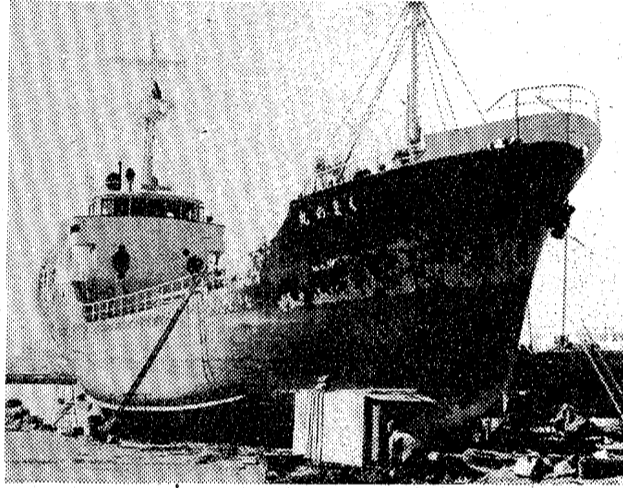

○いわき市中作の新作と水崎海岸の間に急ピッチで進められて、ついには先立、同地域に市内最大の三ノ倉港が完成した。

○能力の冷蔵冷蔵工場が完成。このほど落成式が行われた。

○完成した冷蔵工場は、二、千五百平方メートルの敷地に、十、千五百平方メートルの冷蔵室、十、千五百平方メートルの冷凍室が設けられている。

○一方、勝見ヶ浦岸壁建設のための埋立工事なども完了し、今防波堤工事などが進められている。

○完成した市内最大の冷蔵冷蔵工場(中之作)の中作。

○漁船を主としてドック入りし、型貨物船が化粧直しのため入ってきた。

○この船は、三ノ倉港に泊り、船所「くまの丸」(三ノ倉、三八ノ)、小名浜港から茨城県鹿嶋港まで航路を運搬している。

○同造船所では、これまで漁船や曳船、起重機船など三ノ倉前後の船を年間約二、千隻上陸させ、修理していた。

○この丸のようになった船は、初めてのことで、乗組員は、この船が市内在住のため、地元を利用して、一年々、船が大変化しているため、来年は三ノ倉クラスを扱いたい。