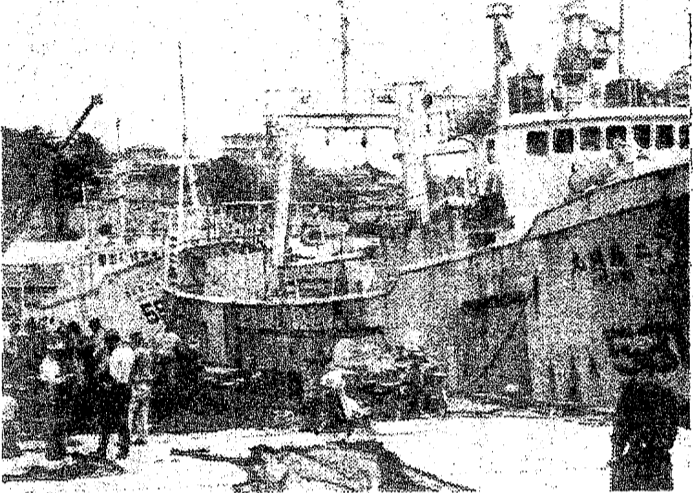

ニシン漁が半減

日ソ漁業交渉

今後の対策を話し合う船主

せつかくの準備がアウトになったニシン漁船

他の漁業へ転換も困難

ニシン漁は、わが国から二百八十隻が出ているが、そのうち本県産出は約二百隻に達している。ニシン漁は、他の漁業へ転換も困難な状況にある。

船主は四千万ムダ投資

水産庁へ補償を陳情中

平鉄東安室は二十一日六月十日まで鉄道妨害防止運動期間として厳戒の巡回、保警隊での検閲などを行う。

出港準備完了

その矢先に漁が中止

調査船の出港は例年より約一月遅れ、約四月半の出港準備が完了した。しかし、その矢先に漁が中止された。

水産院式デジタル時計

液晶表示式

55,000円

水産院時計修理実施代理店