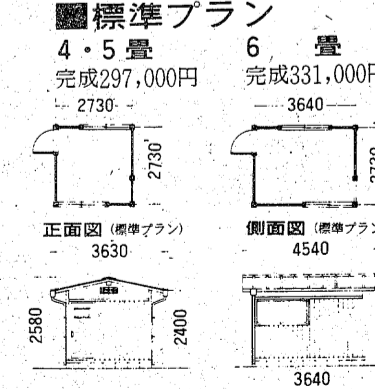

定休日のお知らせ

明日(二十一日)水は定休日につき休業させていただきます。●二千三百金(カ)「ひと足早く夏に巡りあうダイコクヤ」を開催ご期待下さいませ。大黒屋

あすはお休み

明日(二十一日)水は定休日のため全店休業させていただきます。●当日は、鉄道弘済会売店をご利用ください。

進学へ パパプレゼント ほくらの部屋

限りない可能性を秘めたお子様に、より良い環境をプレゼントされては、いかが？

- 日本の気候風土にマッチした完全木造作りです
- 短時間で施工でき、居住性・耐震性抜群です
- 押入れ・トイレ等、変更工事も可能です
- 窓・出入口等は、ご希望の位置に取り付け可能です
- 4・5畳より12畳まで7種類のタイプからお選び下さい