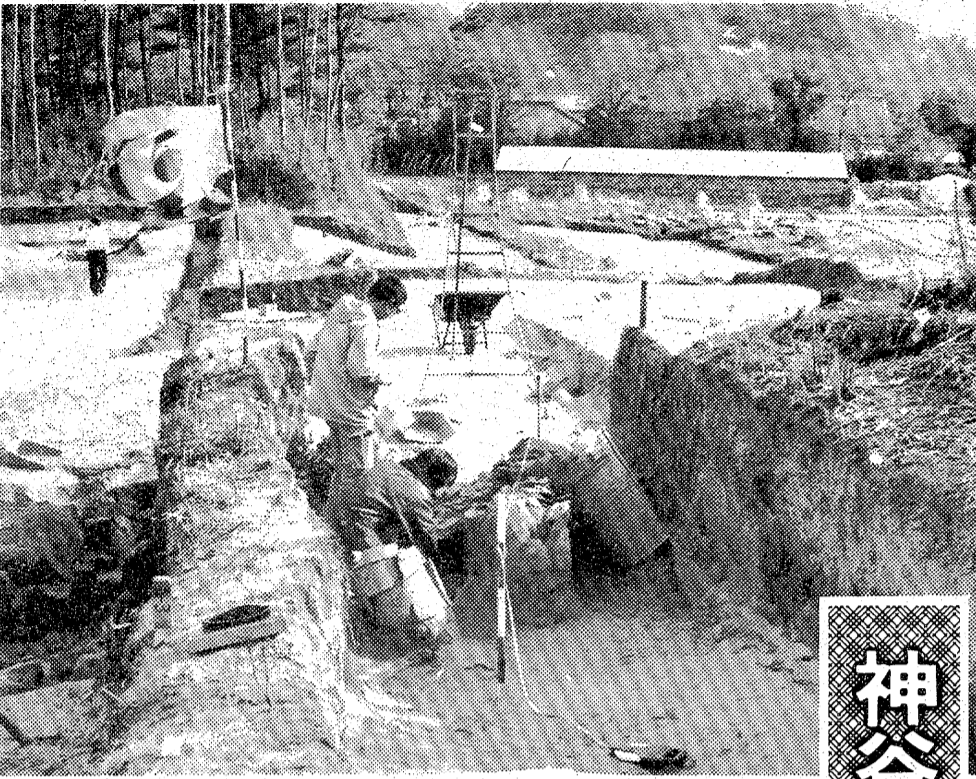

(第三種郵便物認可)

神谷作古墳から前方後円墳

六世紀前半 カメが出土

新たな円筒埴輪列と溝