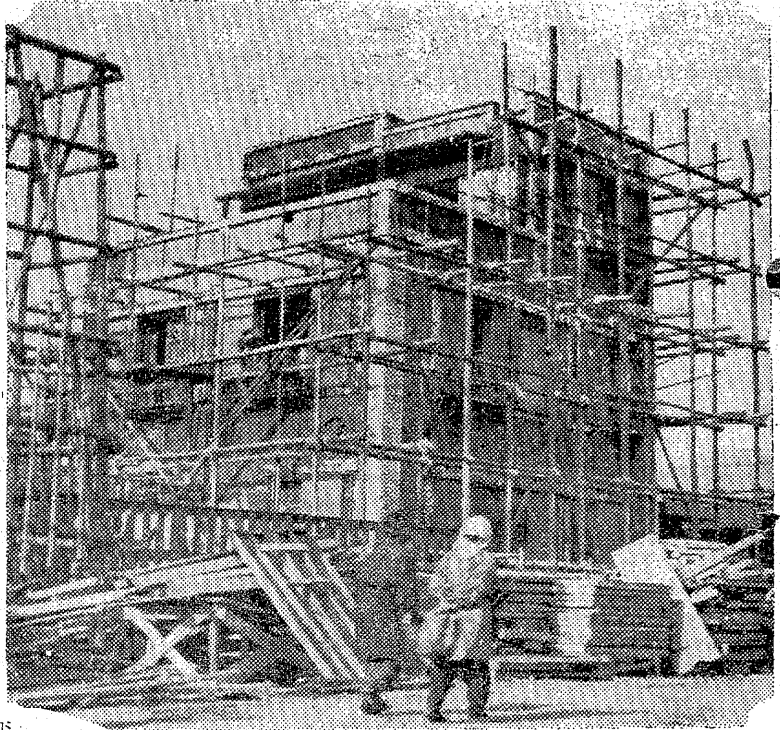

30周年記念特集

昭和二十五年十月十日号

昭和二十五年十二月二十日号

昭和二十五年十二月二十三日号

消える戦災建造物

大通りも本年度内に貫通

☆：平市三丁目の大通りに戦災建造物のように、ボツと一軒取壊された大谷武雄氏の建物も、いよいよ取壊しに着手、年内には除去されることになった。

☆：この建物は、先代大谷ハズキ氏が射撃と射火を狙って大正六年頃建造、當時の平市としてはモダンの先端を行くものであった。

☆：基礎から四、五尺のところまで石積みとし、その上が鐵筋コンクリートの三階建、階下は一號火倉庫備えつけの事務室と倉庫から成り、二階と三階は南面した優雅な日本建築、二階には廣々としたベランダを配した延六十坪の堂々たる射火建造物だ。

☆：平市を南北に貫き抜いた戦災にも、文字通り一軒ボツと壊け残り、先代久藤氏の先見の明には頭の下がるものがある、大谷武雄氏が貧しい交際の遺跡をそのまま受けついで現型のまま移築しようか、それとも近代的に建て直そうか、

？と承い聞迷い放したのも無難からぬ心境であろう。

☆：鬼もあれ、一口戦災を想起させた記念的建造物も、間もなく吾等市民の視野から消え去り、やがて大通りが貫通する、この大通りが果して廣過ぎるかどうかは将来の批判に俟つとして、有るものがなくなることに、感傷的な京別を禁じ得ない。(寫眞は取壊される大谷家)

競輪開催また延期

一月下旬に開催と決る

平競輪運営委員会は十八日午後一時から市役所會議室に委員十四名を集めて開かれ開催期日及び期間について協議を兼ねた結果、全国競輪施行委員会の規定に基き寒冷地に限り六日制が認められるがそれは四月以降實施の場合のみ適用され、平の場合は四月以前に開催されるので六日制の持前は認められないことになり結局前通りの四日制を採ること、開催期日は工事の遅れたため一月下旬と決定された、尙開催期日は最初十一月十七、八、九、二十、二十三日、二十四の六日間を決定されていたが明年一月十三日から十八日迄と延期になり一月下旬となったもの。

工事の概況

工事なれば平競輪場

と本部は基礎工事中、地ならしは本月末完成予定で市當局では一月十日ころには全工建物は二十号で選手控室、警備室を完成する見込みだと語っている。

備室に既に棟上げを終り穴場