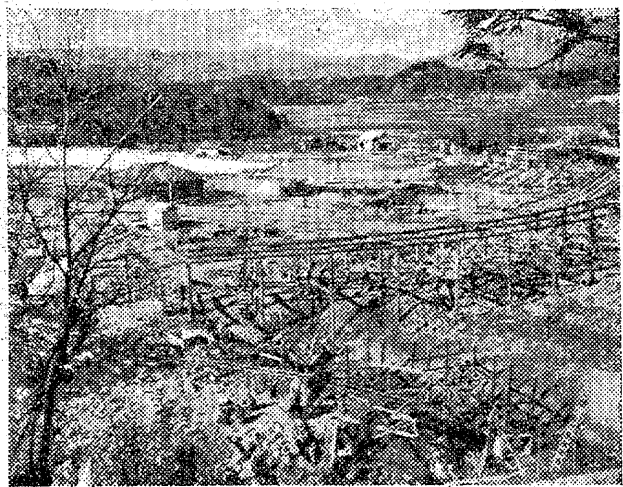

砲弾引揚に磁石使用

○：海軍に投げ捨てた兵器砲弾など手取り次第に磁石で吸いつけて引揚げていた夢の様な話がある。これはいま小名浜港外で、砲弾引揚げを行つている三菱重工業株式會社の備前不働丸(二十ト、七十五馬力)が先月中旬から使用している電氣磁石で同時に揚げた直流一極力發電機によつて磁氣を起させているのが話題の磁石。

○：艦上でスクラップの運搬に使用していた磁石にヒントを得てそのまゝ使用し始めたものだが陸上で使用するに際し一級一貫の砲弾を吸つても四十餘は吸つて海中に落す使用

すとい回の作業十分間五、六發の砲弾が揚がつて来る、潜水夫の行けない砂地や深海にはその威力を發揮し潜水夫一人前の經費で三分の働をするといふ。○：たゞ磁石は事この機械を使用するに