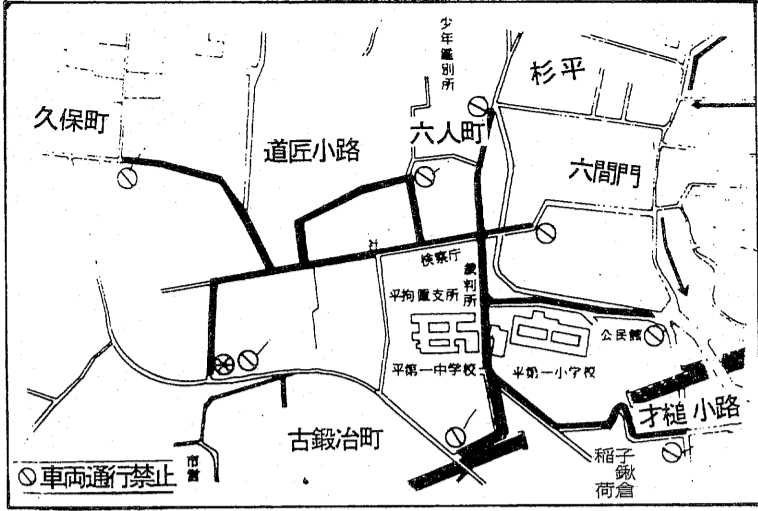

ことしもお世話になりました。

お歳暮に松月堂のおいしさどうぞ!

松月堂
本店 いわき市平銀座(23) 1551代

元朝参り交通規制

飯野八幡と赤井嶽薬師

雇用問題

【問】事業主の雇用関係は、労働組合の存在が前提である。労働組合が認められる以上、労働組合の意向が反映される。労働組合の意向が反映されない場合は、労働組合の意向を無視して雇用関係を設定することは、労働組法の趣旨に反する。労働組合の意向を無視して雇用関係を設定することは、労働組法の趣旨に反する。