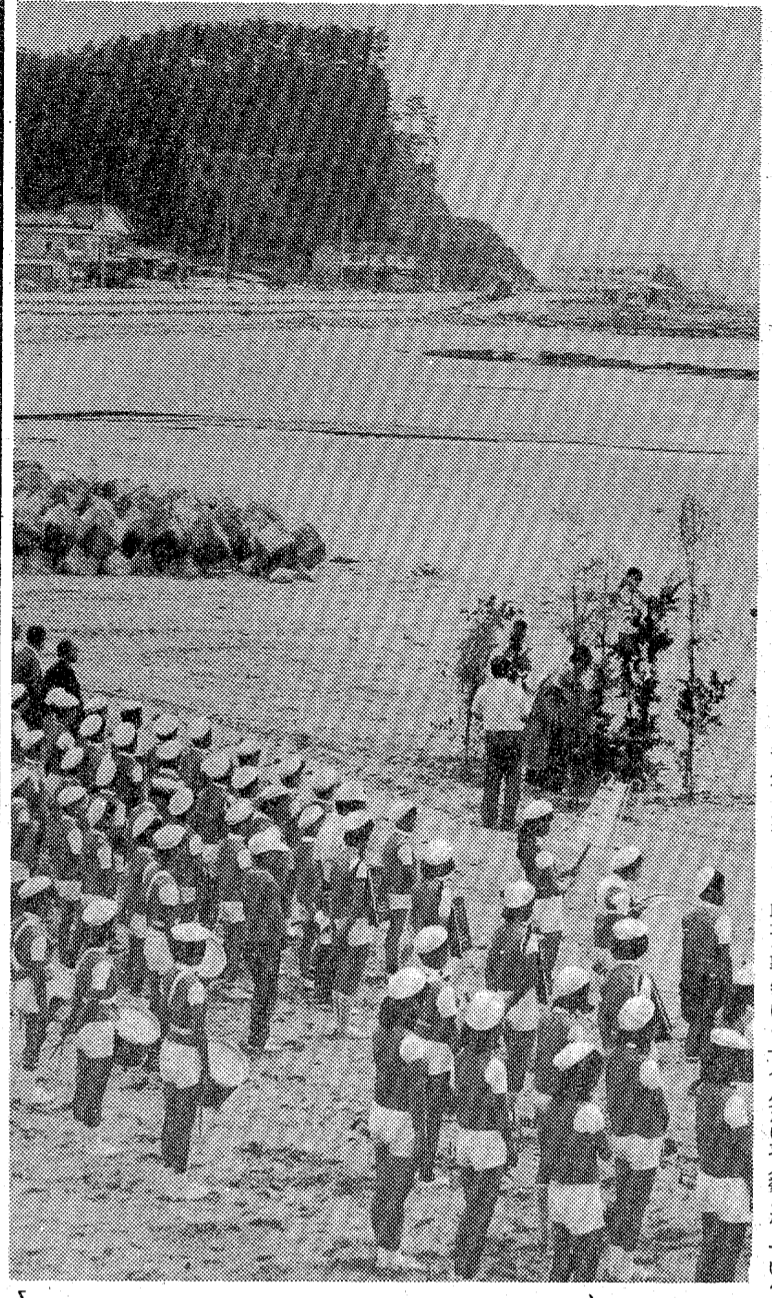

就職難時代

深刻な来春高卒予定者

管内十三高校の来春卒業予定者 十九人、女子十九人、就 百六十四人、千二百七十一人、教は四千七十五人(男子千九百七十七人)職希望は四〇・八%にあたる千六百一十七人が市内の職場を望んでいる。

このまま 県外へ流出の恐れ

来春の高卒就職予定者に対する選考が十月一日から解禁されるが、平公共職業安定所は第一回の求人情報として地元企業(県の「求人一覽表」をまとめた)を、十四日管内十三高校に配布した。十日現在で同職安に卒業者の求人申し込み企業を集約したもので、求人数は昨年同様に比べて二〇%強も減少しており、低迷する業界を映してかなり鈍い出たとなっている。同職安ではこのままだと優秀な人材が県外に流出してしまつて、早目に求人申込みを促すよう地元企業に呼びかけている。

14日に13高校へ配布

昨年比20%強も減る

平職安 地元企業の求人情報

平公共職業安定所は第一回の求人情報として地元企業(県の「求人一覽表」をまとめた)を、十四日管内十三高校に配布した。十日現在で同職安に卒業者の求人申し込み企業を集約したもので、求人数は昨年同様に比べて二〇%強も減少しており、低迷する業界を映してかなり鈍い出たとなっている。同職安ではこのままだと優秀な人材が県外に流出してしまつて、早目に求人申込みを促すよう地元企業に呼びかけている。