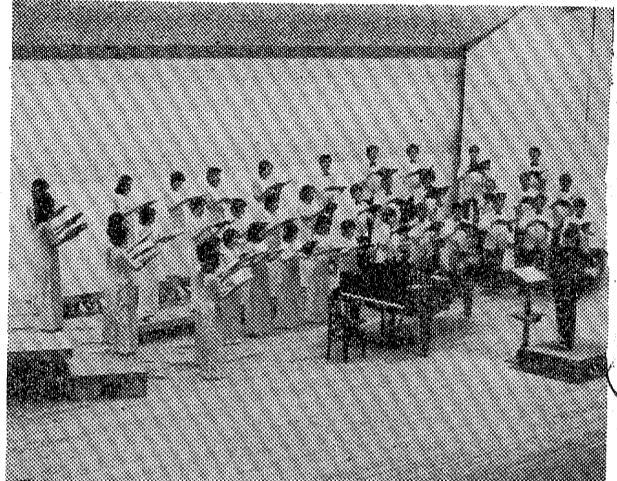

美しいハーモニーを披露する平FG合唱団

十六日定期演奏会が十七日午後、平野町公民館で開かれた。得意の宗教曲は「おはけの詩」など十曲を披露、聴衆はレパートリーの広さ、演奏のすばらしさに魅了された。

このほか、黒人童歌や小娘のヒット曲「おはけの詩」など十曲を披露、聴衆はレパートリーの広さ、演奏のすばらしさに魅了された。

県写真材料商組合いわき支部(志賀親会)主催、市朝光映、いわき民報社など後援のいわき市長杯フジカラー撮影大会授賞式は、十六日午前十一時からいわき市役所八階会議室で行われた。

▼営業局販売部員(男子)一名
▼年齢十八歳以上二十五歳以下
▼普通運転免許自動車一種免許所有者
ご希望の方は直接履歴書等の上で来社下さい。

4階にグレースが、あすOPENいたします

グレース(Grace)とは、英語で「優雅」という意味なのです。
「グレース」は街中のめまぐるしい日時計を止めてくつろげる場所……
ティーサロン「グレース」で飲む一杯のコーヒーだけに、というあてもないのに、ハガキでもポストへ入れたい気分……

営業時間 AM.8:00~PM.9:30

グレース(グレース)とは、英語で「優雅」という意味なのです。「グレース」は街中のめまぐるしい日時計を止めてくつろげる場所……ティーサロン「グレース」で飲む一杯のコーヒーだけに、というあてもないのに、ハガキでもポストへ入れたい気分……

協力業者

- 設計・施工 アツシ建設株
- 木製建具工事 日活スペースデザイン
- 木工事 高木工務店

- 左官工事 南石倉左官工業
- 電気設備工事 南永山電気
- 給排水工事 新産工業株
- 内装工事 郡山ABC建材株
- 空調工事 株戸田電気
- 内装建材 株福田建材店
- 厨房工事 山木金物商事株
- 塗装工事 南白坂塗装
- 板金工事 福本板金

並木通り
平大通り
本町通り

グレース
(グレース-SUNビル)