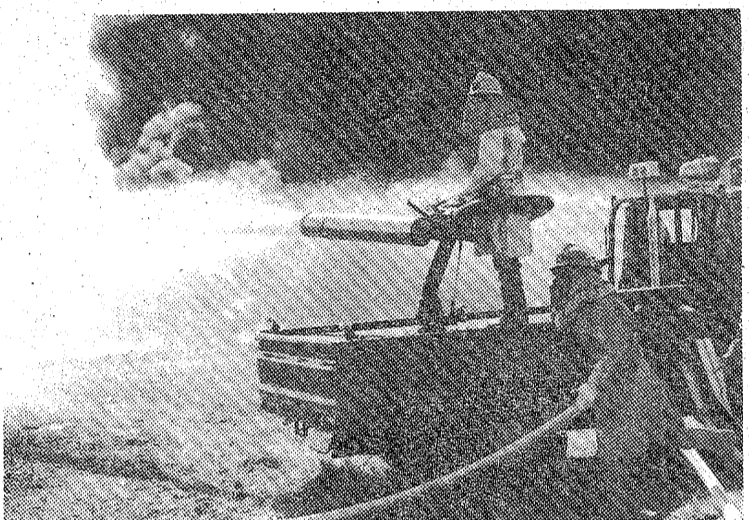

いわき市の小名浜、勿来地区に隣接する工業地帯のため、園から石油タンクローリーが頻りに出入りしている。このうち、消防団員らが行った訓練は、石油タンクローリーが炎上した際の対応方法を示した。消防団員らは、タンクローリーに近づかず、タンクローリーから約二十メートル離れた場所から、消防ポンプ車から水をまく訓練を行った。また、消防団員らは、タンクローリーの構造や危険性を学び、消防ポンプ車の操作方法も確認した。

消防器をマスター

勿来 婦人消防隊員が訓練

消防に携わり、火災予防訓練は十日午前十一時から、いわき市消防団内、消防化学訓練場で行われた。消防団員らは、タンクローリーに近づかず、タンクローリーから約二十メートル離れた場所から、消防ポンプ車から水をまく訓練を行った。

消防に携わり、火災予防訓練は十日午前十一時から、いわき市消防団内、消防化学訓練場で行われた。消防団員らは、タンクローリーに近づかず、タンクローリーから約二十メートル離れた場所から、消防ポンプ車から水をまく訓練を行った。また、消防団員らは、タンクローリーの構造や危険性を学び、消防ポンプ車の操作方法も確認した。

夕刊配達員募集

△配達地区 一町目 正内町 新川町 神谷団地

△配達地区 二町目 北白土 明治団地 自由ヶ丘 内郷宮

△配達地区 三町目 高木生 一般

△配達地区 四町目 自由ヶ丘 内郷宮

△配達地区 五町目 自由ヶ丘 内郷宮

△配達地区 六町目 自由ヶ丘 内郷宮

△配達地区 七町目 自由ヶ丘 内郷宮

△配達地区 八町目 自由ヶ丘 内郷宮

△配達地区 九町目 自由ヶ丘 内郷宮

△配達地区 十町目 自由ヶ丘 内郷宮

△配達地区 十一町目 自由ヶ丘 内郷宮

△配達地区 十二町目 自由ヶ丘 内郷宮

△配達地区 十三町目 自由ヶ丘 内郷宮

△配達地区 十四町目 自由ヶ丘 内郷宮

△配達地区 十五町目 自由ヶ丘 内郷宮

△配達地区 十六町目 自由ヶ丘 内郷宮

△配達地区 十七町目 自由ヶ丘 内郷宮

△配達地区 十八町目 自由ヶ丘 内郷宮

△配達地区 十九町目 自由ヶ丘 内郷宮

△配達地区 二十町目 自由ヶ丘 内郷宮

△配達地区 二十一町目 自由ヶ丘 内郷宮

△配達地区 二十二町目 自由ヶ丘 内郷宮

△配達地区 二十三町目 自由ヶ丘 内郷宮

△配達地区 二十四町目 自由ヶ丘 内郷宮

△配達地区 二十五町目 自由ヶ丘 内郷宮

△配達地区 二十六町目 自由ヶ丘 内郷宮

△配達地区 二十七町目 自由ヶ丘 内郷宮

△配達地区 二十八町目 自由ヶ丘 内郷宮

△配達地区 二十九町目 自由ヶ丘 内郷宮

△配達地区 三十町目 自由ヶ丘 内郷宮

△配達地区 三十一町目 自由ヶ丘 内郷宮

△配達地区 三十二町目 自由ヶ丘 内郷宮

△配達地区 三十三町目 自由ヶ丘 内郷宮

△配達地区 三十四町目 自由ヶ丘 内郷宮

△配達地区 三十五町目 自由ヶ丘 内郷宮

△配達地区 三十六町目 自由ヶ丘 内郷宮

△配達地区 三十七町目 自由ヶ丘 内郷宮

△配達地区 三十八町目 自由ヶ丘 内郷宮

△配達地区 三十九町目 自由ヶ丘 内郷宮

△配達地区 四十町目 自由ヶ丘 内郷宮

いつもクラスの人気者

トンボ学生服

①軽くて乾きのいい ②肩のこらない体にあったデザイン

新学期セール

③シワなし 折りはいつでも ④雨に強く型くずれしない

洋品の

ナカノ

平字二丁目 TEL・74-2053

のれん+新鮮+誠意

味 ひとすじに

昔ながらの"握りこたつ、押麩ながめて一杯いかが

ご商談や会議・ご宴会にどうぞ ご家族おそろいでお食事どこにもぜひご利用くださいませ

割烹 一番

小名浜/電話3311代

各種ご宴会には大広間を
ご利用ください

宴会場の、酒喜庵

いわき市平野・銀座 電話四四三二一・三二四〇二

新築開店

味鍋(即味三川政) (なべの味)

名代 ふぐちり (なべの味)

福島の味 あんこなべ

揚げ出し 天ぷら たれ自慢 うなぎ

五十名様までの
大小宴会承ります

味処川政

植田町会館 電話三五二五代

たべながら
ムリなくやせる法

10日で約5キロやせる法

ニキビ・シミ・痔で
ホトホトお困りの方
体内浄化法
(漢方薬)

日本肥満コンサルタント協会

ユザ薬局

小名浜船引橋 電話92-3358

3級簿記教室開講

願書受付中

- ○学歴より資格の時代
- ○平で当地の講師が責任ある指導
- ○中卒程度の学力があれば充分
- ○入会金免除 (但し3月14日まで申込みの方)
- ○案内書はハガキで御請求下さい

●ときわ女子寮
東京目黒駅より徒歩15分
補欠入寮者募集中

〒970 いわき市平野白銀町
TEL 23-4001(代)

石島公民館・簿記教室

三月十五日から
僅が三カ月で