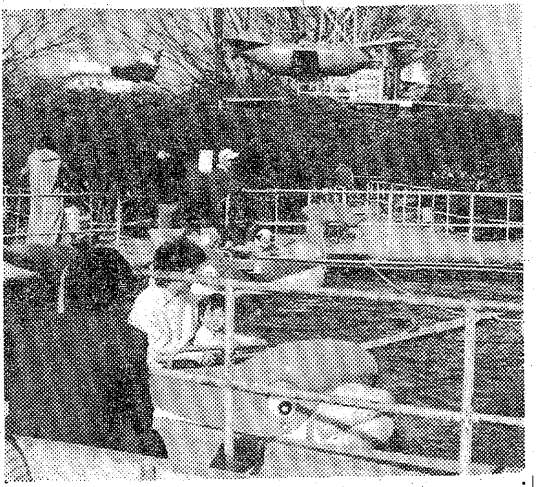

手口を追及

いわき中央署

本場で行われていたノミ行為

指定席に招待食事つき

事前に並び 堂々現金やりとり

平鏡輪や葉巻などを舞台にした暴力団組織小名一家の、ノミ行為、事件を捜査中のいわき中央署は、十日までに同一幹部の四人を逮捕、手口を追及して来た。これまでに、逮捕された駒木根勝美、保住喜一郎、高藤秀雄の三人は本場に、並び屋を使ってノミ屋のようになり、指定席、客に飲み食いさせ、キャンセル料をおぼついていたことが明らかになった。

正面衝突8人重傷

鹿島街道

13日 無免許運転が暴走

十三日未明、いわき市鹿島町の鹿島街道で無免許運転の普通乗用車と普通ライトバンが正面衝突、八人が重傷を負った。事故は、同市鹿島町三丁目、同町久保字反町八ノ三の地内、鹿島街道方面に向けて無免許運転の普通乗用車と普通ライトバンが正面衝突、八人が重傷を負った。事故は、同市鹿島町三丁目、同町久保字反町八ノ三の地内、鹿島街道方面に向けて無免許運転の普通乗用車と普通ライトバンが正面衝突、八人が重傷を負った。

鹿島街道正面衝突の現場

一方、市消防本部では事故発生と同時に、鹿島街道の緊急隊に出動を要請、合わせて救助工作車も出動させて負傷者の救出にあたり、このうち、同市鹿島町三丁目、同町久保字反町八ノ三の地内、鹿島街道方面に向けて無免許運転の普通乗用車と普通ライトバンが正面衝突、八人が重傷を負った。

藁谷市議 渡辺会 長 起訴

十五日、藁谷市議 渡辺 毅、起訴された。渡辺氏は、藁谷市議として、市議会の運営に悪影響を及ぼしたと、市議会が渡辺氏を起訴した。渡辺氏は、市議会の運営に悪影響を及ぼしたと、市議会が渡辺氏を起訴した。

きのう彼岸の陽気

ぶら公園に子供の歓声

〇十三日のいわき地方は、さわやかな春の陽気に、手足をのびのびと伸ばす子供たちが、公園で遊ぶ姿が、春の訪れを告げる。ぶら公園に、子供の歓声が響きわたった。公園には、遊具が並び、子供たちが元気よく遊ぶ姿が、春の訪れを告げる。

斎藤派の選挙違反

支所は十五日午前九時半から十一時半まで、内町消防署で健康相談を受け付ける。斎藤派の選挙違反に関する情報が、市民から寄せられている。斎藤派の選挙違反に関する情報が、市民から寄せられている。

火災類 火災保険 安試験合格者

県は十四日、五十一年度第二回火災類取扱責任者試験の合格者を発表した。この試験は三日、県庁第一庁舎で行われたもので、いわき市関係の合格者は次の通り。

【甲種】
小田島 猪狩誠 中井健一
永山清隆 愛川博之 北郷卓夫
小室真一 久瀬昭 鈴木半次

【乙種】
白井正直 片野和長 沢村実
菊地昇 菊地清 天野大作 美
藤三 助川祐治 馬田和志 菊
地隆晴 上野野馬 佐藤勝義
久保和久 赤津一夫 中村千津子
馬田昇 鈴木忠郎 若花勝太
大平真一 小島治孝 菊地かを
る 根本栄二 松本洋子 坂本憲
正 本田共栄 鈴木茂樹 小出恵

人事消息

十日付異動
橋本氏、水鉄から後任の本多保
氏の新任平取長は十四日、離任任
あいつに任された。

交通安全

発生	死者	傷者
1	0	0
0	0	0
0	0	0

13日 県警交通安全課調べ

定休日のお知らせ

明後日十六日(水)は 定休日につき休業
させていただきます

●また十七日(木)は 品調のため午後
一時に閉店させていただきます

※なお 地産食品の街は通常通り午前
十時から営業いたします

大黒屋

鹿島街道名物 焼肉定食・焼肉丼

お一人様 ¥500 お一人様 ¥380
■貸ビルあります

ドライブ食堂 すずらん

平上荒川鹿島街道福島高専前電 9033

小名浜・定西“びょうたかさか”からのお知らせ

2月14日(月)～2月21日(月)まで
研究会のため休ませて頂きます
より良いサロンとして皆様にご愛顧頂けます様
勉強してまいります。今後共ご指導ご鞭撻のつ
程よろしくお願ひ申し上げます。

びょうたかさか

高坂みさ子
小名浜字定西20 54-9976

即ガラス入れ替え可

ガラス サッシ 諸工事

タカネサワ

平字中町18 TEL.74-2597

カット&パーマそして サウナとやせるコーナーの心のかよう美容センター

夢は毎週火曜日
を公休日といたします
営業時間 AM8:30～PM8:30
いわき総合美容センター“夢”
平イートヨーガードー通り
永島ビル2階
21-2411・23-5909

カメラ高価 下取り 実施中

カメラのことなら
なんでもOK

茂木カメラ店

平・三町目(平和通り) 電74-3092

清潔な瀬戸の花嫁衣裳

毎月千円の掛金で
いわき冠婚葬祭互助会をご利用下さい
TEL.26-4113

瀬戸商会

いわき市内郷御殿町久世原101
内郷店 電2009 平駅前店 電8026
稲田店 電02466 7510

新建材 日立電動工具

アルミサッシ一式
小野田セメント
中川ヒューム管

毎月20日割引特売会

クリナップ流し台代理店

高橋建材店

いわき市稲田町 5131
いわき市市田町 5132
いわき市佐藤町サッシ 5134

江戸前 栄寿

・出前敏速・駐車場あり
小宴会・ご商談に二階
お座敷をご利用下さい

<第1・2・4月曜日は定休日>

いわき市平字三倉55
23-3066