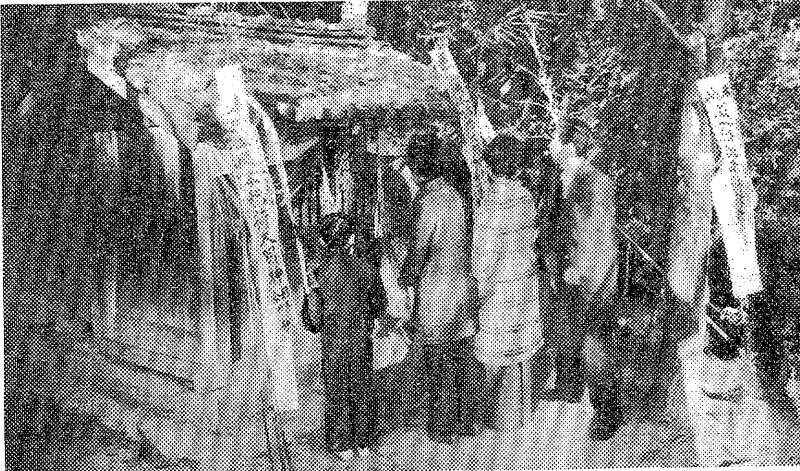

いわきの「まつり」と行事

日本民俗学会会員
和田 文夫

昔は盛大だった初午祭り

初午と初申の日

初午といふのは、二月はじめの因幡地方(飯島町)では氏神様が午の日をまつるが、この日稲荷といふので、全村で祭りをすに稲荷をまつることは全国共通である。

この日は、午前十時にお茶を飲むものが多いといふが、全国的には、稲荷様は関係がないのである。

初午といふのは、二月はじめの因幡地方(飯島町)では氏神様が午の日をまつるが、この日稲荷といふので、全村で祭りをすに稲荷をまつることは全国共通である。

この日は、午前十時にお茶を飲むものが多いといふが、全国的には、稲荷様は関係がないのである。

初午といふのは、二月はじめの因幡地方(飯島町)では氏神様が午の日をまつるが、この日稲荷といふので、全村で祭りをすに稲荷をまつることは全国共通である。

この日は、午前十時にお茶を飲むものが多いといふが、全国的には、稲荷様は関係がないのである。

白狐の掛け軸を飾る

信仰研究に歩 ロシア人も

「白狐の掛け軸を飾る」は、いわき地方の民俗行事である。この行事は、稲荷神社の御祭りの一環として行われる。白狐の掛け軸は、稲荷神社の御祭りの一環として行われる。白狐の掛け軸は、稲荷神社の御祭りの一環として行われる。

「白狐の掛け軸を飾る」は、いわき地方の民俗行事である。この行事は、稲荷神社の御祭りの一環として行われる。白狐の掛け軸は、稲荷神社の御祭りの一環として行われる。

「白狐の掛け軸を飾る」は、いわき地方の民俗行事である。この行事は、稲荷神社の御祭りの一環として行われる。白狐の掛け軸は、稲荷神社の御祭りの一環として行われる。

一日を宿で過ごすお日待

初午には、朝の十時前にはお茶をカチ・スル・ト・アツ・アツと出すといわれているので、集合アツ、これに小豆飯を飾り入れたものを供する。

初午には、朝の十時前にはお茶をカチ・スル・ト・アツ・アツと出すといわれているので、集合アツ、これに小豆飯を飾り入れたものを供する。

初午には、朝の十時前にはお茶をカチ・スル・ト・アツ・アツと出すといわれているので、集合アツ、これに小豆飯を飾り入れたものを供する。

反逆罪に問われたニコライ

初午に次いで初申の日がある。この日は稲荷(しゅうじん)さまを訪ねる。稲荷様の傍に御座が、シメイさまを持って、稲荷様・勝前様・斎前様、これらはいずれも稲荷神社の御祭りの神様である。

初午に次いで初申の日がある。この日は稲荷(しゅうじん)さまを訪ねる。稲荷様の傍に御座が、シメイさまを持って、稲荷様・勝前様・斎前様、これらはいずれも稲荷神社の御祭りの神様である。

初午に次いで初申の日がある。この日は稲荷(しゅうじん)さまを訪ねる。稲荷様の傍に御座が、シメイさまを持って、稲荷様・勝前様・斎前様、これらはいずれも稲荷神社の御祭りの神様である。

各地区にある稲荷神社は、広く地域住民の信仰を集めている

ご贈答菓子なら... 最中

- ●13コ入れ 900円
- ●15コ入れ 1,150円
- ●24コ入れ 1,750円

和洋菓子 **かつの** 旧柏屋平店
平大通り TEL・74-6422

三井呉服店
平・三町目 電三三〇一三三三

旅館 **平安荘**
環境閑静 いわき市平字川城跡一九 電〇一四〇一
駐車場完備

建築設計・監理
矢内秀幸建築設計室
いわき市平北白土字愛谷町一〇四二
電話 〇二四六の二三二一〇五

肉の御用は
下坂食肉店
好間町 電話 三三三四
五五五五

各種宴会には大広間を
ご利用ください
宴会場の **酒喜庵**
いわき市平・銀座 電話 四四三二一〇 三三三〇一

専修学校 **和洋裁科・華道教室**
磐城和洋裁専門学校
(入学 四月・十月)
平・六間門2 電話 23-9416

地上最強の **ガブリエル PART 2**
《カラー作品》
超人技が炸裂するカラテ・ドキュメント
超大作第2弾! 製作・梶原一騎・川野泰彦/監督・後藤秀司
監修 大山倍達 (極真会館館長・空手九段) 協力 国際空手道連盟・極真会館

出口のない(週末)に女を襲った恐ろしい出来事!
土曜日は、愛に逢えるはずだった—
バルセロナ・シネマ・フェスティバル国際映画祭
最優秀女優賞受賞
最優秀脚本賞受賞
特別批評家賞受賞
監督・脚本 ウィリアム・フリユエ
《カラー作品》
ウイークエンド
フランタ・バックロ/ドン・ストロード主演
絶対上映!
18日まで
ひかり座