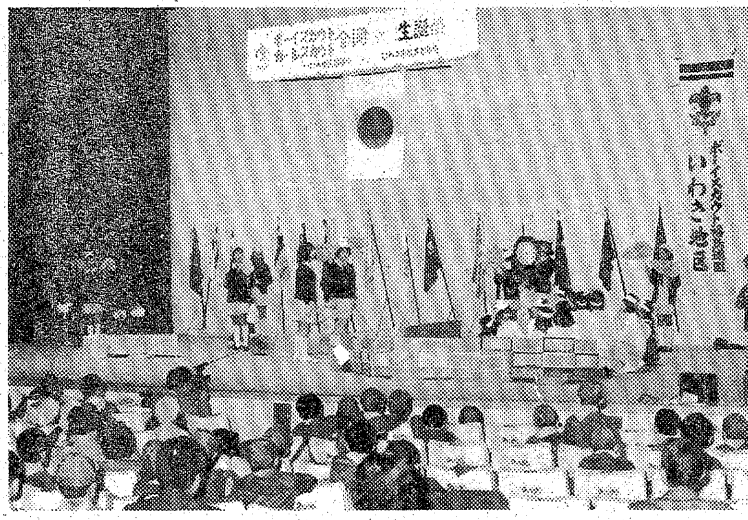

入寸

8889 中島安男

創始者の生誕を合同で祝う

ボーイガールスカウト
いわき地区ボーイスカウト・ガールスカウトの合同で、生誕祭は十一日午前十時から、平市民会館で行われた。ボーイスカウトの創始者ヘンリー・パウエルの子孫を記念したもので、当日は両スカウトの団員約三百人が参加、各団ごとに日頃の活動を報告した後、合唱、劇などを披露し、楽しいひと時を過ごした。

はじめに全員で讃歌を合唱。生誕祭のセレモニーに移り、創始者の趣旨ともいえるメッセージが読み上げられ、各団ごとに活動を報告、歌や劇を披露、最後に参加者全員が団字の輪を組み、友情を誓い合った。

【劇を交歓するボーイスカウト団員】

マルチ商法やつと規制

クーリング・オフ適用 訪問・通信販売にもワク

これまで、野放し状態だったマルチ商法や訪問・通信販売等に関する法律が、昨年十月三日から施行されたが、いわき中央署はこのほど、同法の対象となる指定品目を明示するとともに、街頭活動時などによる市民に積極的な指導を行って方針を明らかにした。

同法の最大の特徴は、「不適切な勧誘料が転がり込る主婦や学生の闇大流行、商品説明に『お試し販売』を名目として、『お試し』をキャッチフレーズに、その売れ行きが悪く、その借金の返済に苦しむ、商品販売手数料をめぐって、商売に縁のなかつた家、利払いに追われ退場者まで出た

「運賃販売」(マルチ商法)の規制。全国各地で被害者が続出した。一時は社会問題にまで発展した。同法の基本精神は消費者保護。組織加入料と商品(指定商品)に超える購入料の合計が二万円を超すマルチ商法に関しては、勧誘時、販売商品名を明らかにする契約解除の条件を定めることとし、損害賠償額を制限する。指定商品以外

62%の要注意を発見

人間ドックに412人も

県内では初めてという簡易人間ドックが平保健所に開設された。市民の健康診断結果などをまとめた、それによると「まったく成人病の心配がない」と診断されたのは全体の三七・六%に当たる百五十五人、それ以外の受診者は、眼、血圧など七項目の検査のうち、いずれかに「異常あり」と診断され、三四・七%の百四十三人が「要医療」と診断された。そのうち「要医療」と診断されたのは、眼、血圧など七項目の検査のうち、いずれかに「異常あり」と診断された。そのうち「要医療」と診断されたのは、眼、血圧など七項目の検査のうち、いずれかに「異常あり」と診断された。

【要医療】を含め、異常ありと診断された二百五十七人の受診者は、年齢別にみると、五十一歳以上が最も多く約四分の一を占める。この後、役員改選を行って組合長を選出した。

新組合長に鈴木さん
平地区大土組合(大土長久組合)は十日、平市民会館で定期総会を開いた。

木村組合長のあいさつに続いて、平地区大土組合(大土長久組合)は十日、平市民会館で定期総会を開いた。

珠算能力検定 試験合格者

1. いわき商工会議所主催の第八十九回珠算能力検定試験は六日、平市民会館で開かれ、一級から六級まで、計四百六十二人が合格した。小学校教育の進出が目立っている。
2. 一級 坂野野野 大越真由美 馬七初子 菅原洋子 草野栄子 高野信恵 新妻のり子 景山広美 安本茂哉
3. 二級 坂野野野 大越真由美 馬七初子 菅原洋子 草野栄子 高野信恵 新妻のり子 景山広美 安本茂哉
4. 三級 坂野野野 大越真由美 馬七初子 菅原洋子 草野栄子 高野信恵 新妻のり子 景山広美 安本茂哉
5. 四級 坂野野野 大越真由美 馬七初子 菅原洋子 草野栄子 高野信恵 新妻のり子 景山広美 安本茂哉
6. 五級 坂野野野 大越真由美 馬七初子 菅原洋子 草野栄子 高野信恵 新妻のり子 景山広美 安本茂哉
7. 六級 坂野野野 大越真由美 馬七初子 菅原洋子 草野栄子 高野信恵 新妻のり子 景山広美 安本茂哉

くらし

随筆

私は歩くことが大好きで、暇があれば歩く事にしている。健康を保ち精神を磨くためである。休日には、一週間の身体の調子を整え、仕事に対する意欲を養うのである。

関西に嫁いだ娘が四人目の子供をこの六月に産むので、その安産祈願のためと、兼ねて成人の日に赤井坂に歩いた。

久高 芳久
木村 芳久
赤井坂に歩いた。

お買い得セール!!
2月15日・16日・17日・18日・19日の5日間
営業時間AM 9:00~PM 7:00 公休日2月20日(日)

お家へお持ち帰りしました。スーパー三層お買い得セールの開催です。広く明るく店内にお買い得品を満載しての大華任せてご愛用ください。今回は是非お隣同士お話し合せての上来店下さいませ。なお当店にはお客様専用の大駐車場をご用意しております。

目録と目録 100円
目録と目録 100円
目録と目録 100円
目録と目録 100円
目録と目録 100円
目録と目録 100円
目録と目録 100円
目録と目録 100円
目録と目録 100円
目録と目録 100円

高級呉服専門店
趣味のきものと帯
山吉呉服店
平字四町目 TEL・42268

全日本みけし洗東京研精会会員
高級和服丸洗い・しみぬき専門店
馬目クリーニング
平・丸品寺前61 TEL・74-4853