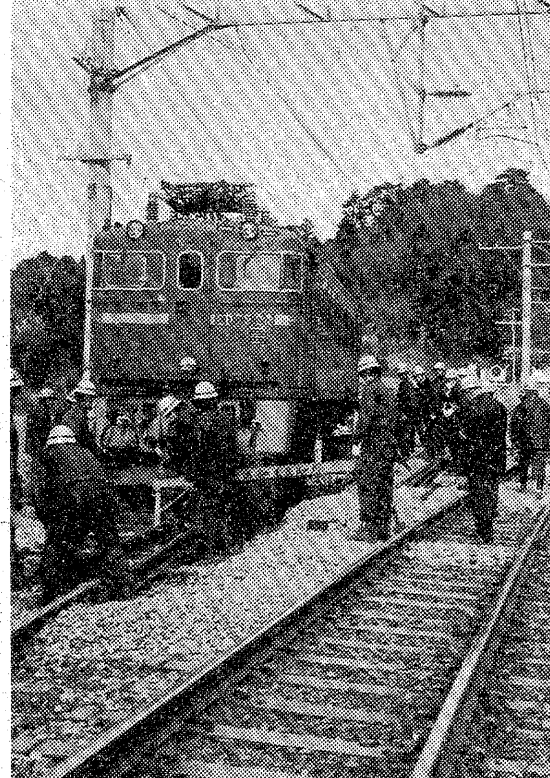

興洋に田辺発明功労賞

14日日本発明振興会から

興洋の社長田辺啓一君が、興洋が発表した漁業用網引装置の特許を、興洋が発表した漁業用網引装置の特許を、興洋が発表した漁業用網引装置の特許を...

末続で貨物列車脱線

昨夜特急など14本ベタ遅れ

十五日午後三時三十分、いわき市久之浜の貨物線脱線。貨物列車の脱線は、同線に進入した貨物列車が、脱線した。幸い乗客はなかった。

臨時休業のお知らせ

毎度お喜び頂きありがとうございます。
 このたび、店内改装のため正月十日(日)まで臨時休業させていただきます。
 平字白根町、八百四ビル1F 電話 23-1100