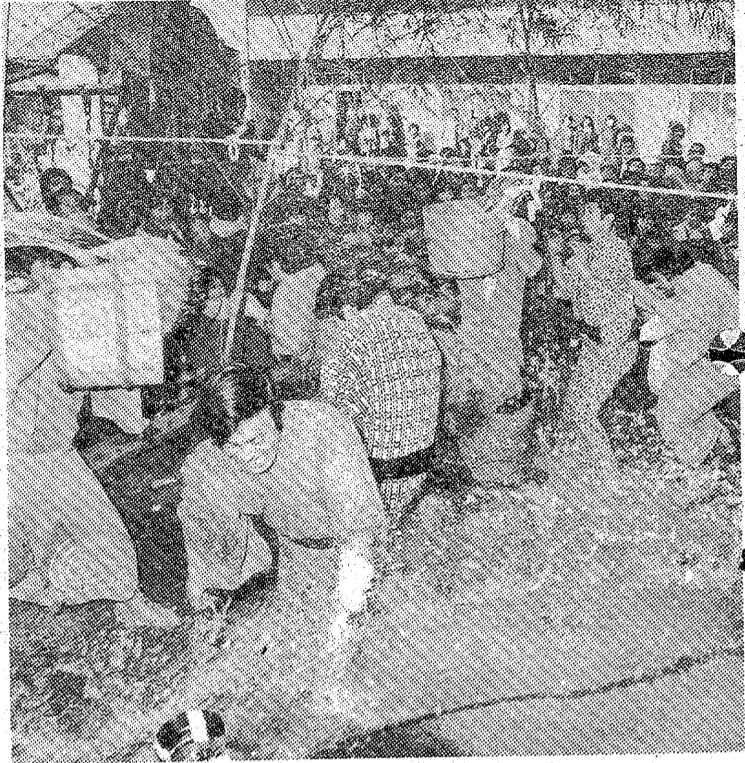

花むこさんにサンプリ・沼ノ内の水かけ祭り

新婚ホヤホヤに水かけ

不況が狂わせた市職員 株

「給食調理」ついに104倍

労務職 応募実数に37倍超える

市役所への道は長く険しい。いわき市は十四日、五十二年度に採用予定している技術労務職の願書受け付けを締め切った。採用人員二十七人に対し、志願者は三千七十三名の十八。特に、男子職員は五人の対して五百二十人が応募、市役所はかつて以来という三桁の巨額を記録した。

市が募集していた技術労務職は、①作業員(し尿収集)八人、②男子職員(学校給食の調理・配膳)五人、③女子職員(保育所など)四人、④用務員(小・中学校)六人、⑤給食調理(老人ホーム)四人、⑥合せて二十七人。これに対し志願者は八百八十人(十倍)、⑤五百二十人(百四十四倍)、③三百七十七人(七十九倍)、④三百八十八人(六十二倍)、⑥五百三十八人(十三倍)。不況による安定職業のイメージが浸透して、最近では募集のたびに「お断り」が殺到し、みられるが、「男子職員」ついに

大友君ら10人入賞

新成人の記念感想文

いわき市と市教委は新成人を、十時から同教委大会室で表彰式を行った。この感想文は待たず対する希望から始まった。合わせて二十四編が

や抱負を記す。十四日午前、十時から同教委大会室で表彰式を行った。この感想文は待たず対する希望から始まった。合わせて二十四編が

ブル運転手が 酒飲み無免許

いわき中央署は十四日午後三時五十分、いわき市井田町寺前一、ブルド、サー運転手小野龍光(三十八)を酒酔い、無免許運転の現行犯で逮捕した。

小野は同時刻、酒に酔ったうえ無免許で友人の運転手車を運転、同市警署原町田坂坂地内の県道(いわき市石川郷)で警署の同署員に捕まった。小野は二日酔いにもかかわらず、車内で

カゼも治って元気に視察

田畑市長から中国第一報

カゼも治って元気に視察している。カゼも治って元気に視察している。カゼも治って元気に視察している。