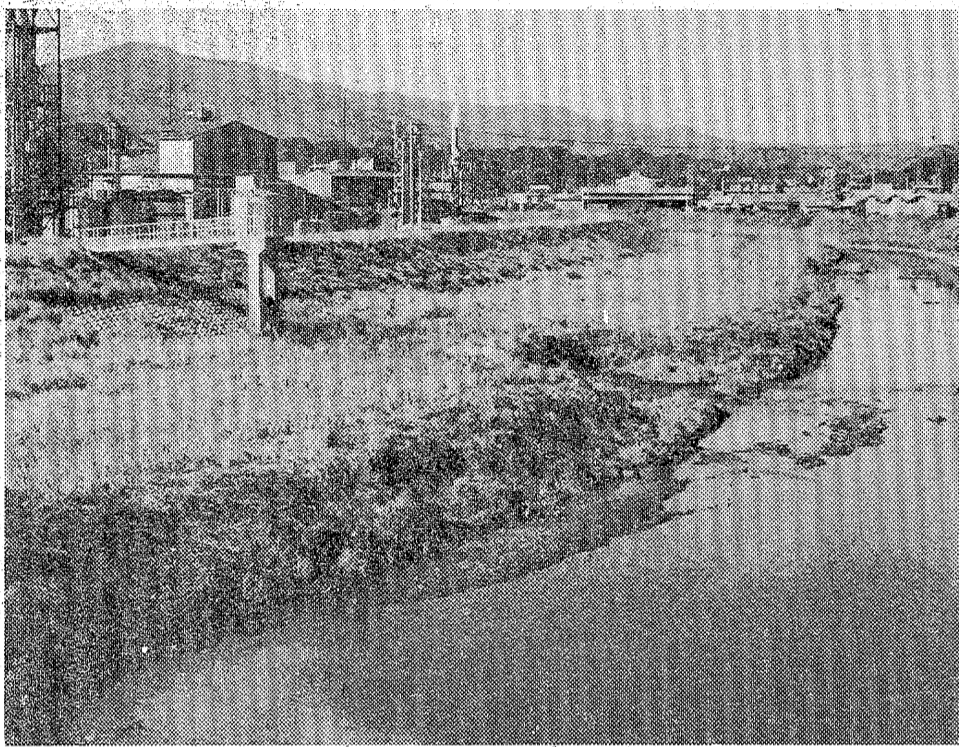

#### 夏井川沿線 信仰が川伝いに内陸へ

司会 和田さん、最後にになりましたが、民俗学の立場から一つ...

和田 信仰については、川伝いに内陸へ入っていったと考えられる...

川は熊野さまの信仰が多く、小浜、岩間、そして御祭まで熊野さまがまつられている。御祭所の頂上...

夏井川の沿線には熊野の信仰が... 寺が多く、各部落に「カサツツ」...

公害問題でたびたび騒ぎを起こしている藤原川