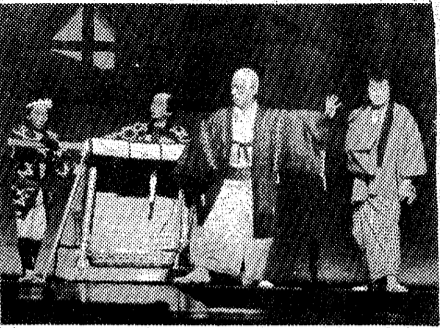

☆…木曜スペシャル…☆

年忘れ／爆笑公演／笑いの大旋風／雲の上団五郎一座

—福島中央・夜7・30—

「早まくり天保六花撰」から

白鶴十二月年忘れ爆笑公演。雲の上団五郎一座から、劇中劇を中心中継録画で放送する。

昭和十五年十二月、喜劇王榎本健一が座長旗揚げした団五郎一座。一時期中断したが、昨年、

当時の座長榎本健一、南利明、佐山俊一が中心となつて新生、雲の上団五郎一座がお目見え。今年は一回目、二回目は、目玉の劇中劇「お早まくり天保六花撰」。