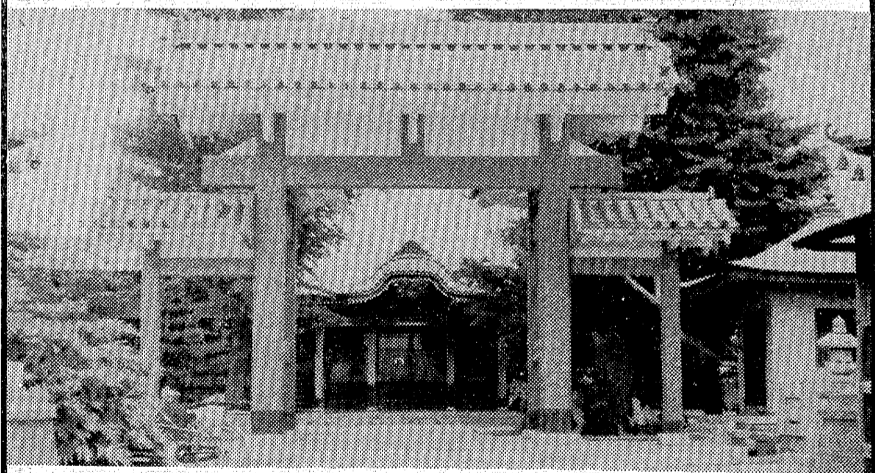

●四倉町(最勝院)

屋根工事一般 三州陶器瓦
クボタコロニアル S型スレート販売施工

加古川瓦建材

代表 古川 兼良

営業所—いわき市平・南町41 ☎74-2918