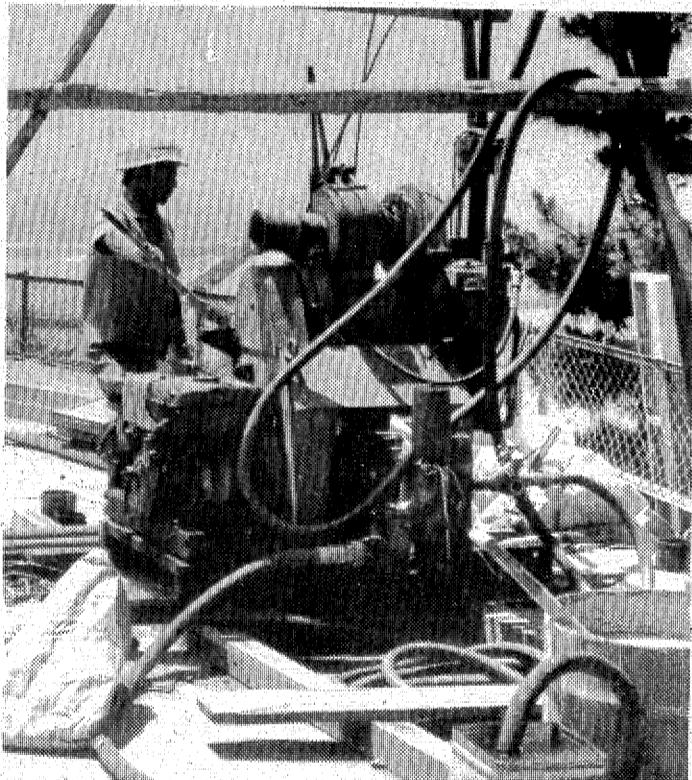

▲さきごろガケのヒビ割れが発見され、放置すれば崩落の危険がある小名浜下神白字綱取地内の旅館天地閣の駐車場で、県建設事務所がボーリングによる地質調査を始めた。このあと工法を決め、年内には工事を終わらせる予定。