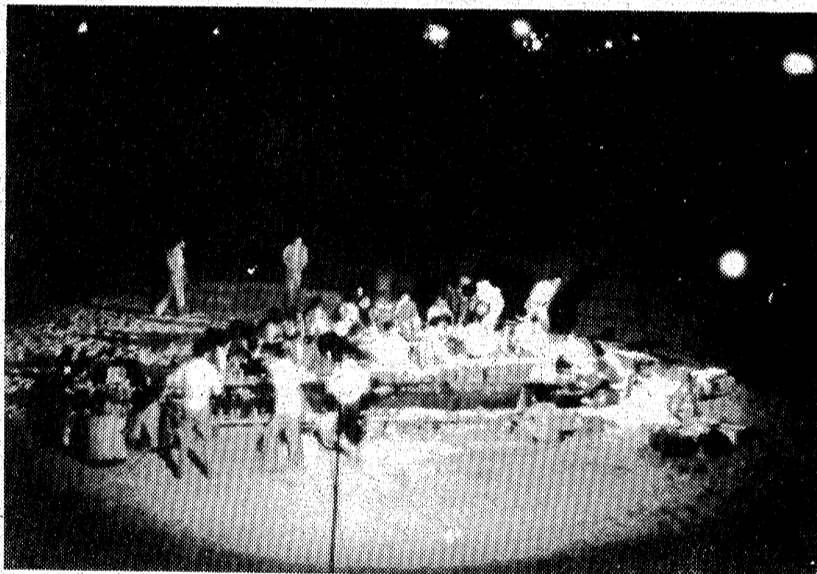

▲釣りたての魚を料理して 砂浜での大パーティー 携帯発電機で真夏の明るさ

写真のことなら
アドバイザーの店
正映堂写真店
正映堂スタジオ
内郷駅前 ☎26-2068

重量シャッター
パイプシャッター
軽量シャッター
地元製造 販売 施工

株式会社 東北シャッター製作所
本社・工場 平塩字風内107 電21-2112代

□出前敏速

すし考

駐車場完備
毎週木曜定休 平・六町目本町通り☎23-5658

大人の色・大人の気品をそろえて…

ヤクルト化粧品

セレーサス

- ①ディーブクレンジングクリーム
- ②コールドクリーム
- ③マイルドローション
- ④トーンアップローション
- ⑤エモリエントミルク
- ⑥エンリッチクリーム
- ⑦エッセンスパック
- ⑧プレメイクアップクリーム
- ●トラベルセット

健康社会に奉仕する

いわきヤクルト販売株式会社

いわき市平字豊川4の5 ☎23-5111代

Coffee & Pub PM7:00よりバブタイム

真昼に450ccの生ビールはいかがですか!
当館は年間を通して生ビールを用意してございます

生ビール ¥400
グリルベーコン ¥500
ひな鶏手羽焼 ¥700

北吹館
平・田町 大真ビル1F ☎5005

営業時間 AM10:00~オーダーストップAM0:00 駐車場完備

スナックブロンディ ☎4570

第21回全国紳士服技術コンクール入賞
有限 **高野洋服店**
平・南町 電七四一四四六〇

自分がほんとうに選んだという実感が……

店内新装開店十周年につき

本年は毎月一日・四の日は一割引きにてサービス致します

白河手打ちそば 処 **つくし**

いわき市平字南町・元平郵便局ウラ 電八九二四