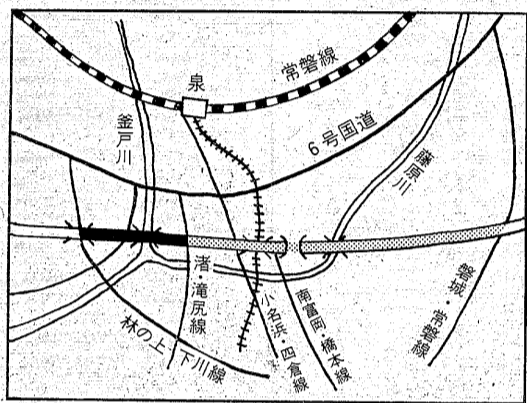

常磐バイパス工事進行図—黒地は近く開通する下川～滝尻間。斜線は2年後に完成予定の滝尻～磐城・常磐線間

いわき市警は二十五日午後十一時三十分、小名浜遊園地(小名浜)に出入りしたバス(パトロール)の同乗者(同市小名浜字芳浜、同少年B)と、同市小名浜字芳浜、同少年C)と、同市小名浜字芳浜、同少年D)との四人を補導した。

物置に隠れシナー遊び

小名浜少年4人を補導

いわき市警は二十五日午後十一時三十分、小名浜遊園地(小名浜)に出入りしたバス(パトロール)の同乗者(同市小名浜字芳浜、同少年B)と、同市小名浜字芳浜、同少年C)と、同市小名浜字芳浜、同少年D)との四人を補導した。

を傷害の疑いで逮捕した。同市常磐西郷町金山地内の路上で、近の会社員Aさん(同市)にオレの悪口を言ったのはお前だ、などと口論を続けて顔を殴り、十日間のケガを負わせた。

初代会長に矢吹さん

農業機械士会を設立

バス停7カ所を新設

スイスの風味をそのままに