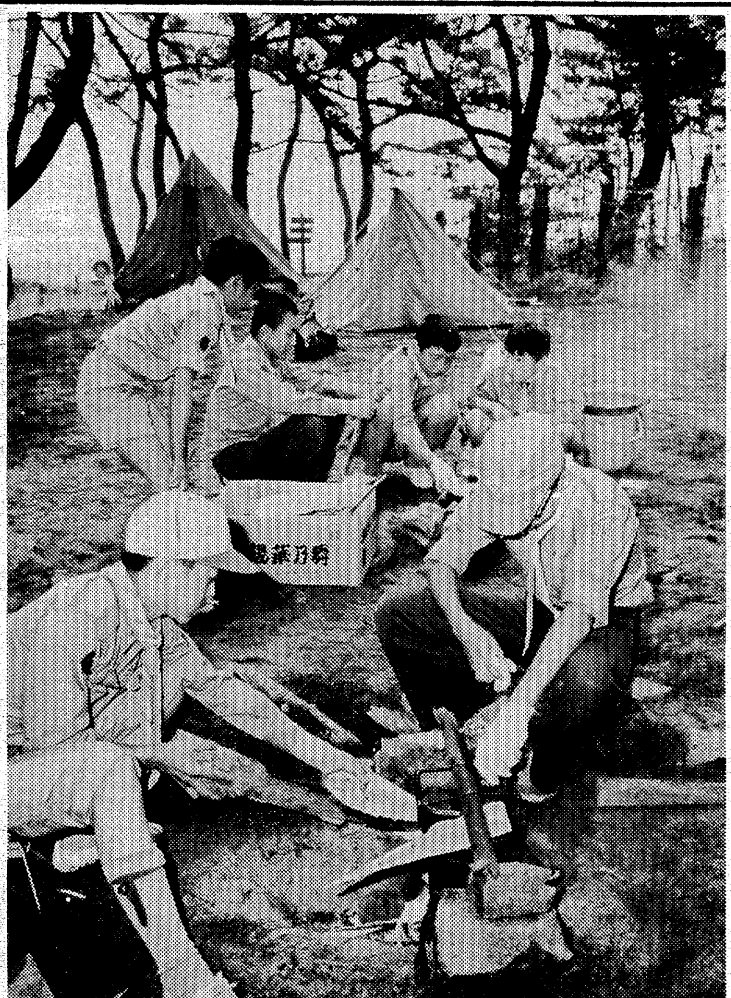

夕刊
いわき民報

郵便番号 970
いわき市平字田町63-7
いわき民報社
振替口座(郡山)4028
本社 0246 1666
支社 0246 3560
支局 0246 2380
支局 0246 2903

ベビー子供服
学生服
タカノ
小名浜名店街
TEL.54-3678

母の家出で破たん
事例の 不平和(ごもたちへ)

母の家出後、父親の家のある相模寄られた(五十年九月)A町に引っ越し、B小学校に転校。作山根氏は児童関係やケース・ワーカーとして、転校した時に登校カードを家庭訪問、親子を校以来欠席、B小から同相談室へ、励ました。そのうち、C君は家

開設15年目を迎えた

家庭児童相談室

五福祉事務所内で活動

家庭における人間関係の健全化へ 行政、家庭との潤滑油に

去る二十日、郡山など県内六カ所の福祉事務所が設置された「家庭児童相談室」が今年で開設以来十五年目を迎えた。いわき市関係では、旧磐城市を最初に、一番最後の平まで、現在五福祉事務所それぞれ同相談室が設けられ、十人の家庭相談員が年々多様化する相談業務にあたっている。広報不足のなか、一般的にあまり知られない相談制度だが、ランドセルも買えない貧困な環境福祉関係が三分の一あり、学校、心身障害から夜尿症まであって内容は深刻多岐、行政と家庭との潤滑油的相談室は、常に新たな問題に追われている。

すること、なすこと、全てがうまくいかない初キャンプ

同相談室は、児童の健全育成の親子の断絶やカギン子を生る親を健全なものにするため、基盤となる家庭が、急激な社会の児童を正しく養育することによって変動に伴う家庭生活の変化(物質な、温床)に様変わりしてきた。児童および家庭全体の福祉を向上させるために(厚生省)が設けた(優先主義)によって開業、いわきとを背景に、家庭における問題を解決するための相談員は男四人、女六人

梅雨本番の初キャンプ

〇：モヤのしずかか雨降。梅雨本番の二十四日から二十五日にかけて、ボイスカウト二十五回大会の六人が、横川町の仁井田浦キャンプ場にテントを張った。

〇：新入団員ばかり六人。初級章と児童の資格取得が目的の雨のキャンプとなった。

梅雨本番の初キャンプ

〇：オートメ、インスタント時代の子供らにとっては、すべてが初体験で難行苦行。〇：暑いのでテント張りだけは由がりに雨に濡れず、ははらう炊飯に手を焼く。用意したマキが燃えて、何回もフタをこぼして、飯の出来具合にオロオロする始末。

52年度 2千8百件超す

トップは環境福祉関係

市社会福祉課のまとめによると、五十二年度中に五つの同相談室へ寄せられた相談件数は合わせて二千八百三十八件。前年度(三千七百七十七件)に比べ、二百六十七件(七・六%)減った。相談室別では、①平均七百三十五件(前年八百一十四件)②勿来五百三十八件(同六百九十五件)③磐城五百二十九件(同四百六十一件)④常盤四百六十六件(同四百三十五件)⑤市内五カ所の同相談室に配置されている相談員は男四人、女六人

報徳観光

サービスカウンター ☎23-6500
内 湯 営業 所 ☎26-1197
横 田 営業 所 ☎3-6411

幸せへの門出を
豪華に演出する
報徳スペシャルハネムーン
全69コース
好評受付中!!

常盤でお母さん自転車教室

28日 常盤公民館

いわきサイクリング協会主催のお母さんの自転車教室は、二十八日午前十時から常盤公民館で開かれ、午前中は学科、午後から実技指導が行われる。

いわき抄

梅雨もよいよ最盛期に入った。前線が北上すると猛暑がやって来る。逆に南下すると涼しい日が続く。この頃は、不順な天候を覚悟せねばならない。いつもいま雨の中であぐらをかいて花が、見る人の心をなごませてくれるのがうれし。紫陽花と書くこの花は、古い時代から觀賞用として愛されて来た。調べてみると日本が原産地の一つになっている。伊豆地方には野生がある。庭の片すみには種をまくとあじさいの七変化が楽しめる。雨は食中毒のシーズンでもある。うっかりして食べ物を買わされる生きている食べ物を買わされる。とくに生ものには注意が必要だ。加工品でも、まはパック詰めになっている食品が多いから、一つひとつ手にとって調べるのが出来ない場合がある。そこで平保健康所は食品の衛生には特に気をつけるように呼びかけている。それは台所を清潔に「ゴミ」ハエの発生を防ぐことである。食料品店には日付のチェックを厳重にするよう指導している。梅雨明けは七月下旬になりそうだから、食中毒防止も気をゆるめられない。

玉屋のメガネ

なら 安心です

技術と品質
各眼科医指定・日本眼鏡光学会の店

玉屋メガネ

●平本 店/平 二 町 目
●平本ビル店/平ステーションビル3階
●小名浜 店/小名浜ショッピングセンター
●原町 店/原町市栄町一丁目

晴れの日のために...

手しおにかけたお子さまの新しい人生の旅立ちにご両親のお気持ちはどんなにか感慨深いことでしょう。やさしく暖かい心で晴れの白をご祝福下さい。お二人のお幸せな前途を願って千代田会館は生涯に残る、門出にふさわしい挙式、ご披露宴でご満足をいただいております。

豪華な設備で
しかも大衆料金!

* 結納からハネムーンまで一切のお世話をさせていただきます

* 展示会・祝賀パーティー
歓送迎会・各種団体の会合などにもご利用下さい

お問い合わせ・お申し込みは...
(イイフツ)
☎22-5522

千代田会館

ウエディングプラザ
いわき市平字下の町6番地の5
TEL.(22)5522(代)

●第1ホール...180名
●第2ホール...200名
●第3ホール...100名
(駐車場の設備有り
約100台収容)