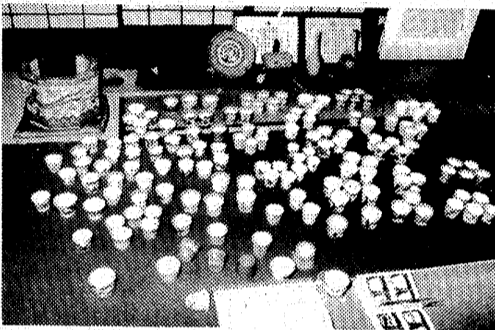

ソバちよこがずらりと並んで見事だ

「ちよこ」は、毎日の普通の食卓に欠かせない。手製のちよこは、土曜日に作られる。ちよこは、毎日の普通の食卓に欠かせない。手製のちよこは、土曜日に作られる。

●ゴールデンウィークのプレーはまだ可能です
ご予約はお早目にどうぞ!!

いわき市内郷高坂町兼ヶ作129
平カントリークラブ
TEL. (0246) 26-3288 (代)

の不自由な方に
リオンの補聴器
リオネット
(福祉法指定品)
富永電気商会
いわき市平字田町(平駅前) 電話2496・6732

☆お金☆
■あなたの信用が担保です
サイン1ツで30万まで
即融資
サラリーマン 主婦 OL 歓迎(秘密厳)
ローンズ シンエー
電話23-6673
平谷川瀬字双藤町(小野整形外科前)

men's shop SUNから
お知らせです...

Galsの
製品どれでも1,000円
例えば サマーセーター
5,800円を1,000円
フレッシュなサマーウェアが
揃いました!!

ガレージセール
5月3日(水)と5日(金)
AM11:00~PM6:00
あなたの不要品(衣類・ガラクタなんでも)を売るためにSUNの駐車場を使ってください

ガレージセールで売りたい方は電話23-5003にお電話ください。
時間AM11:00~PM6:00

men's shop & snack **SUN** TAIRA2-22 TEL.23-5003

季節の味覚にらいたため
中華スタンド
東邦紅
平・十五町目(平東駅前) 電話4412

貴女のスタートは
(システィエヌ)から
ハリウッド美容室
平・田町 並木通り(ひかり座前) 電話74-5249

5万円ご利用で1日100円。
1万円1日で20円のお利息

パーソナルローンの融資条件とお支払いは

- ●資格—お勤めの方で健康保険証ご持参の方。年齢20才~60才までで、男女を問いません。
- ●ご融資額—1万円から30万円までで、お客さまのご都合に合わせてお申込み下さい。
- ●お支払方法—計画分割(24回迄)、一括返済、自由分割(24回迄)、ご自由にお選びください。
- ●お利息計算とお支払いの例—5万円を3ヶ月後に一括返済の場合、元利合計59,000円で完済。
- ●奥様ローン—ご主人の健康保険証をご持参下さい。15万円まで上記と同じ条件でご融資致します。
- ●営業—午前9:00~午後6:00(土日祝休み)

全国66支店 ■日本消費者金融協会会員
いいローンをつくります
プロミス
LOANS
いわき支店
電話21-2311
平大通りネモト3・SUNビル2F