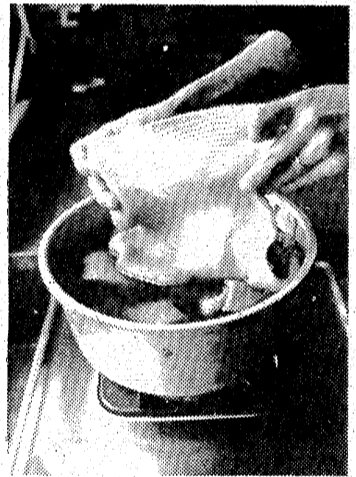

嘯ひついで春のまき神の庭
林立す一筆(朝)の風の光り
花冷えやかたか川流れをり
なすかあかつきに似て初花や

鈴木 美子
菊池 酒人
選者

連休デツ夜ジャンボク

大漁

ヤヤヤ...

いわき 我楽多

日下部政一
山石浜 五川

連休中お休み

お土産

古いセーターを 染め替える

【あなたの知恵袋で生活をリフレッシュ】

手持のセーターの中に、黄ばんでしまった白や、ベージュなどの淡い色のものがあれば、思い切って派手な色に染めてみましょう。坊やのしぐらに染めれば、しゃれたヘアが出来上がります。

まず、染める前の準備として、汚れを洗い流して乾かします。30度程度のぬるま湯

ぬるま湯で汚れ落とし 染剤は素材を確かめて

量が多い衣類の重さの約8割が目やです。うす染めたいときはこれよりも量を少なく染めたいときは増やせばよいわけですが、多めに使ったほうが染めムラなどになりません。