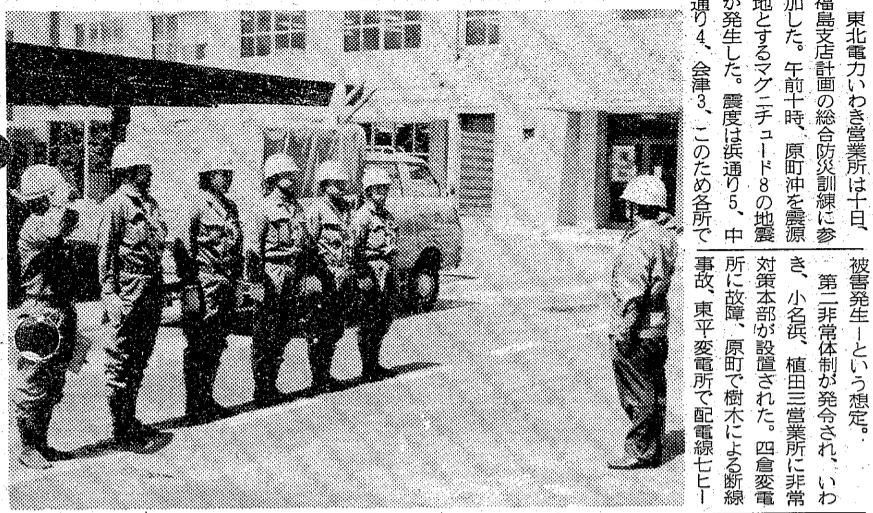

地震多発に復旧訓練

東北電力 情報、指揮、出動も迅速

東北電力いわき営業所は十日、福島県計画の総合防災訓練に