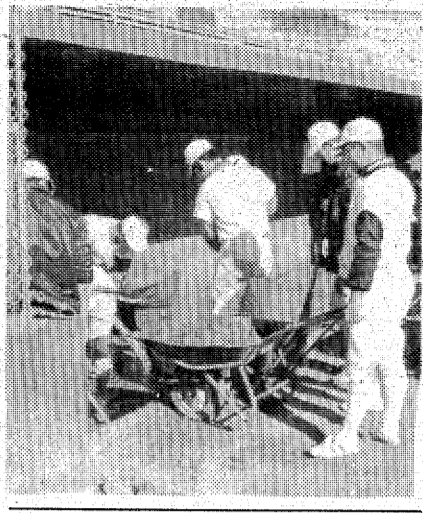

カット&ミニバーク
サン美粧院
 いわき市常磐湯本町三函電話3283

整備しながらトレーニング

勿来工 荒れ放題の平球場

勿来工野球場(四家野球場)は、昨年二十四日、相模原市が完成した。市営野球場として、冬の休場を利用して、市営野球場で冬練習を行っているが、「この機会に荒れたグラウンドを少しでも良くしよう」と、グラウンド整備も併せて行っている。

同校はグラウンドがそれほど広くない。サッカー、ラグビー、

「少しでも良いグラウンドにしよう」と整備する勿来工野球場。グラウンド整備は、グラウンドを広く、きれいに保つていくことが大切だ。整備は、グラウンドを広く、きれいに保つていくことが大切だ。