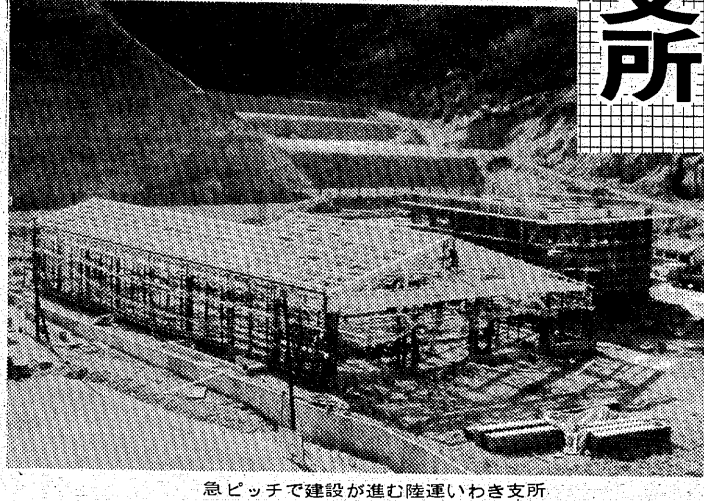

職員9人の建設工事も進む

いわき市と双葉郡の誘致運動が昨年、同時に、浜通りといわき支所の管轄区域とする国の方針が定まり、同支所設置が決まった。市に接する真中、真南の一部を同一打出された。しかし、いわき市

水しぶきと流経がこん然一体となった身延の荒行

〇：十三日、東京は朝から雪だ。小名浜測候所の最高気温は正午現在で四・三度。朝十時前後には白いものが散った。〇：雪雲がフタをして冷蔵庫内のように冷たい。平上戸寄の本行寺(梨羽鎮長住持)で恒例の水行が午前十一時から本堂前で、下帯二つの五人の僧が、

本行寺で 寒の水行

格闘するかのよう、水桶の冷水を裸身にたたきつける。〇：「悪星退散、普賢菩薩、腹から絞り出すような水行経文を唱えながら、ザツ、ザツと二杯、三杯、本堂では身を叩くように合掌、念仏を唱える僧徒、信者が見守り、全山静寂、寒の水行に包まれていた。

急ピッチで建設が進む陸運いわき支所

いわき抄
▼いわきのように戦災都市では戦後、住むに家なして、多くの市民が路頭に迷うような時代がしばらく続いたものである。その住宅困窮時代に、弱者を大いに力づけたのは公営住宅であった。とにかく安い家賃、住居を提供してくれたのだから、一般庶民にとってこんな有り難いことはない。公営住宅の入居者は決める抽せん会には、オーパーに言っただけ「宝くじ」のそれと似て、大変な人気であった。これも今では、昔の懐かしい思い出の一つになった。