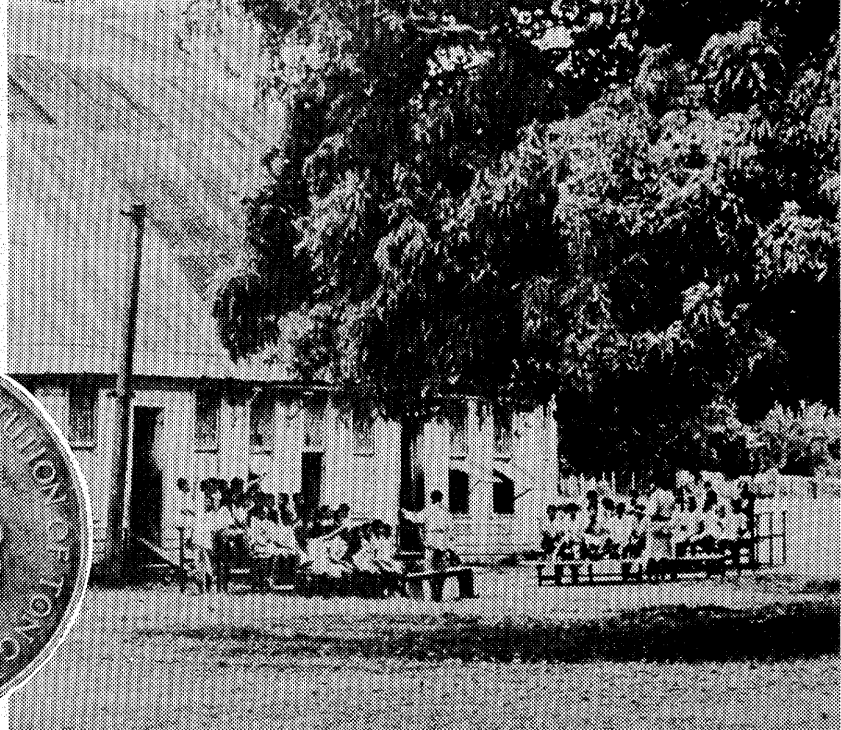

夏は **うなぎ** で、スタミナ一番!!

◆宴会場40名様まで ◆専用駐車場もございます

平の **汁屋**

味覚の殿堂

いわき市平・かじ町 電(0246) 74-7234(営業) 74-7235(副業)

ご会合、ご宴会、ご家族連れに…

お座敷をご利用下さい

香港仕込みの本格的な味!!

中国料理 **鳳 翔**

平駅前(白銀町・高橋ビル) TEL・23-0251

無料講習相談
お電話でのご相談もお受けします

ご存知ですか!!クロロフィル美顔法を
美顔教室オープン

にきび・シミ・小ジワ・肌アレ・日焼け等でお悩みの方…

全国的な組織と専門的な設備・技術を誇る
日本美容医学研究会会員店

いわき美顔教室
いわき市平・小太郎町日新ビル6階 ☎24-0430

★営業時間★
前10～後6時

無線車をご利用ください

●電話●

本社 { 23-2175
24-2640

好間営業所 2532
草野営業所 345823

尼子タクシー