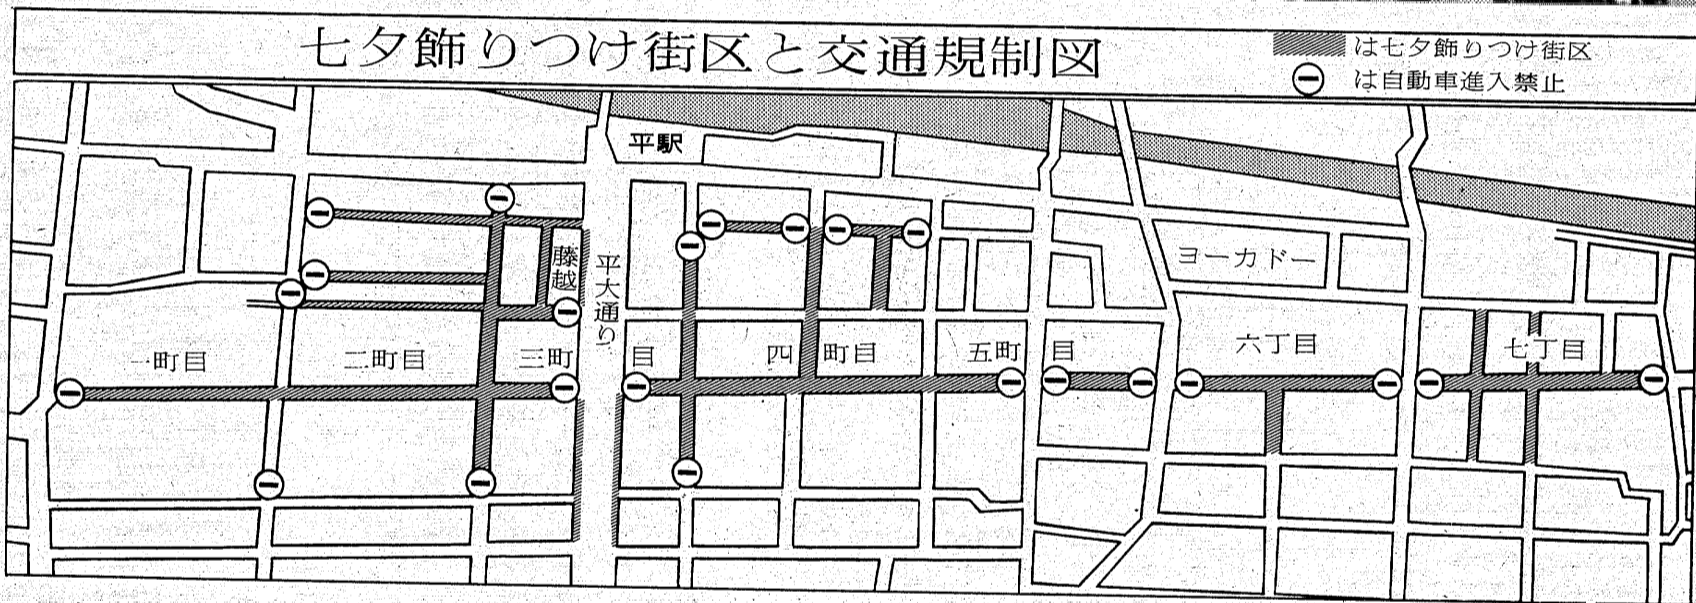

◆区域 平本町通り一・二・三・四・五丁目・東栄会(六・七丁目)
銀座街・三田小路・アーケード街・平和通り・中央通り・
白銀通り・大黒屋デパート・イトーヨーカドー平店

◆本部 七夕まつり本部と警備詰所を設置いたします
場所：平字三丁目 旧勸業銀行前
電話：(0246) 22-1955

☆交通規制

下の図の通り車輻交通が規制されますのでご了承下さい

☆ご見物の皆さまにお願い

①通行の安全にご注意下さい

ご承知の通り大変な人出になりますので 交差点の横断 見物 お買物中お子様には特にご注意ください