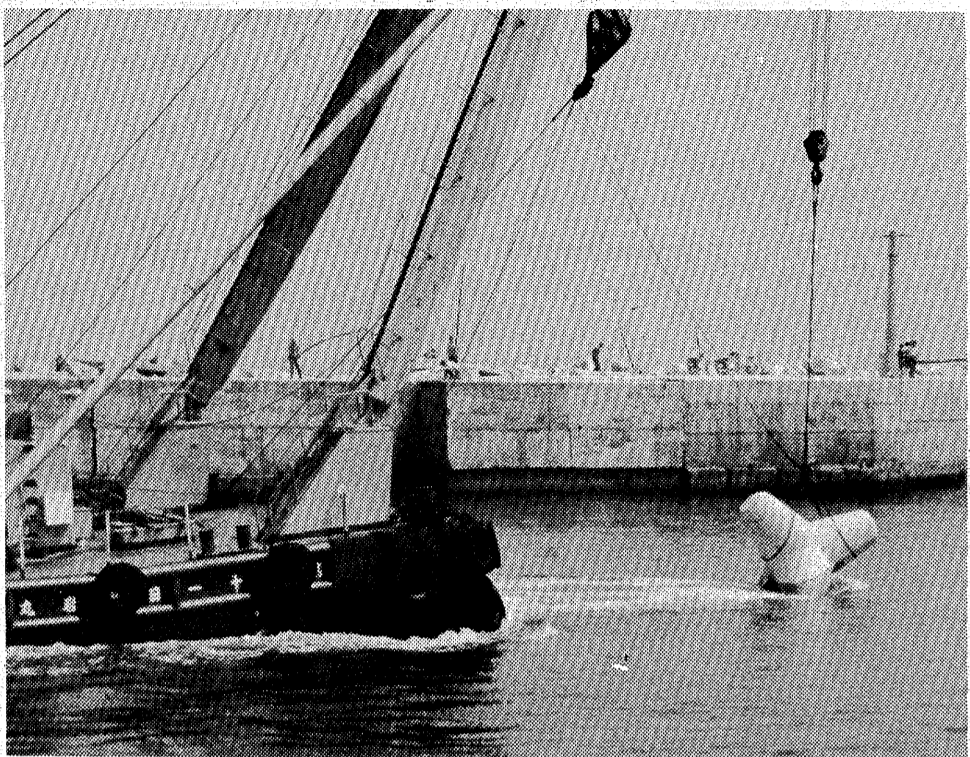

補助券80枚で招待券1枚と引き換え

補助券20枚で抽せん1回 当たりの方に招待券を進呈いたします

交換場所：旧勸業銀行平支店前

いわき市平字三丁目 TEL. 22-1955

ご招待日：9月2日午後1時・5時の2回

尚 交換所が期日に閉鎖されますので閉鎖後のことは電話22-1314にご連絡下さい

いわき市平商店会連合会

○三本足のヘンな形をしたのコンクリート製の代物は、港湾建設に使われるテトラポットである。波の荒い場所、大きい波が押し寄せるところへ並べたり、積み重ねておくと波が打ち当たって静まる効果があり、「波殺し」の異名がある。海岸の風景もささか壊すけれども、消波力はバツグン。