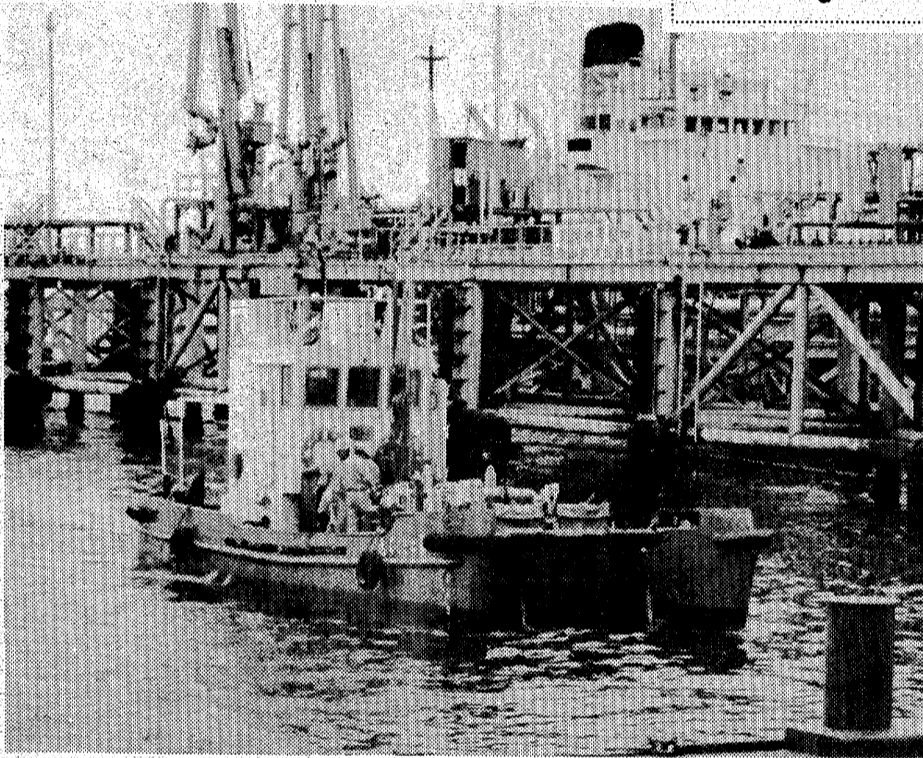

▲105万*の貯蔵能力を誇る県最大の石油基地・富士興産小名浜油槽所では万一の油流出事故に備え、油回収船1セットを購入、配属した。油回収船は「第2さくら丸」と命名され、スコップのように開いた船首で水面の油をすくい取る。もう1隻は回収した油を積み込むバージ(タンク)船で、価格は合わせて1億円。