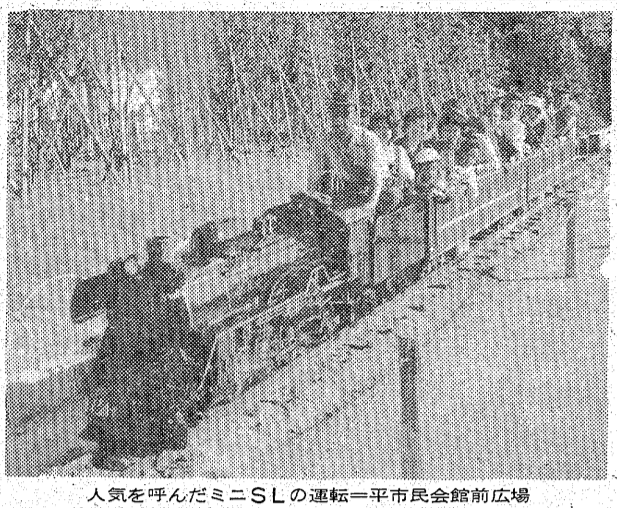

先日、あふく久し振りに

へんさん

中島安男

菊花展の入賞者発表の様子が写っています。

2着セールの広告。毛100%特別入念仕立。2着目は半額。商品価格表あり。

健康茶の健康茶。今...話題 茶茶百年。健康への願い—古人から現代人へ。

人気を呼んだミニSLの運転—平市民会館前広場

ミニSL産業祭を走る チビツ子乗せ煙をはいて

秋晴れのもとにぎやかに繰り広げられているいわき産業祭に、日「幻のSL」といわれるC62型機関車が登場。乗物好きのチビツ子たちから大変な人気を集めている。会場の平市民会館前広場には朝早くから親子連れが詰めかけ、午前九時の発走と同時に「チビツ、チビツ」と叫ぶ声と「ミニSL」の乗り心地を楽しんでいる。

文化の秋 たけなわ

いわき市文化センターで日、各種展示会が相次いでオープン。市民に芸術・文化の秋を提供している。