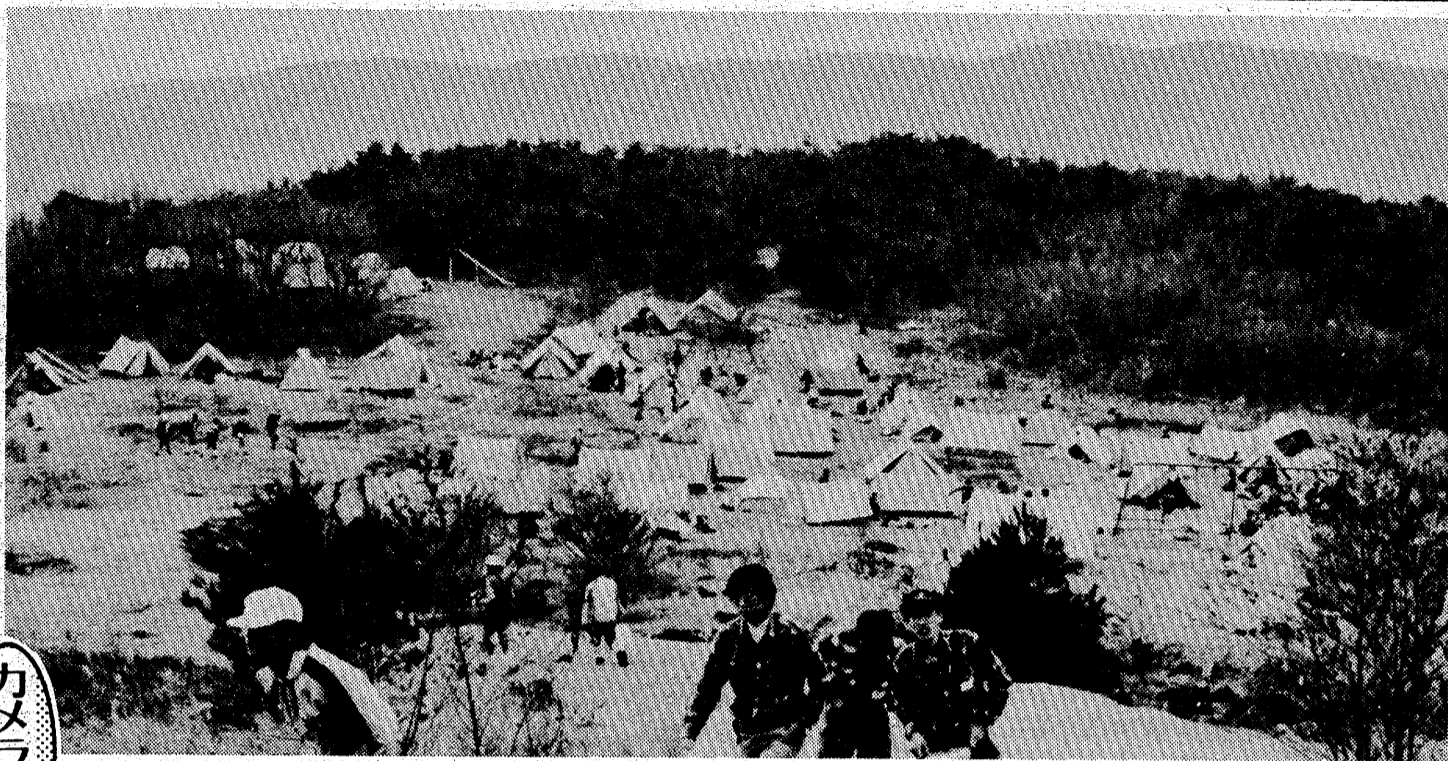

いわきの山は「きつい」

水石山 三休明神 で県高校新人登山大会

▶水石山九合目の広場に出現したテント村 参加者らは踏破して来た三休明神・三休の山並を望んで、故事や水くみに大忙し

カメラアイ

第十五回福島県高等学校新人登山大会が、いわきの分水嶺、三休明神、水石山の山岳コースを中心として、初冬の冷え込みが厳しかった十五日から十七日まで三日間の日程で行われた。いわき市のこの大会は十四年ぶり、県下四十八高校(地元から警高、警女、湯本、平土、小名浜水産)の男女生総勢五百二十一人が参加し、川上深谷、菅、三休明神、水石山、三休角、水石山(霧宮)、中根、小川町、諏訪神社間の約三十八キロを、二年生が新人らしからぬフアイトで踏破した。

標高の低いいわきの山を眺め見えていた模様の山の本場から来た中通り、会津勢の中には、想像を超えた急な登り、下りやアゴ道、重いザックのためクソする者も多かった。また成沢では聖光学院工高生に飛び出したインシデントがぶつかり、足を痛めるという思わぬハプニングもあったが、先輩や山岳会員の適切な指導で、予定時間より早めに目的地に到着し十分に休養がとれるなど、予期以上の成果を収めた。

▼コースの要所に先輩や山岳会員が待機 コースの指示やパーティーの状況の無線連絡など…裏方さんとして大活躍