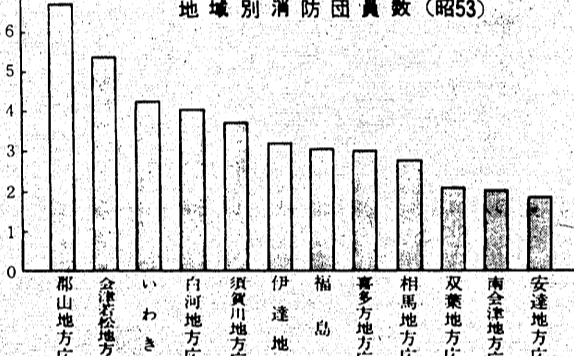

出火原因別火災件数 (昭53)