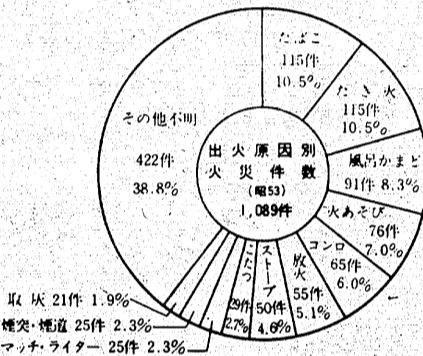

!!! 死者からの電話 !!!

同博士が面接した結果が、...

出火原因別火災件数 (昭53)