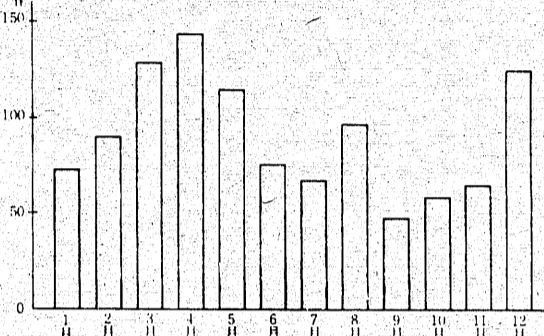

火災

火災発生件数と損害額の年次推移

月別火災発生件数の推移 (昭53)

昭和五十三年の火災発生件数は...

う湖研が狙(ねら)う...

年賀はがきを物差しで計ったら

重ねてかさねて富士山の167倍

らいたが、現在は四十七万七千...